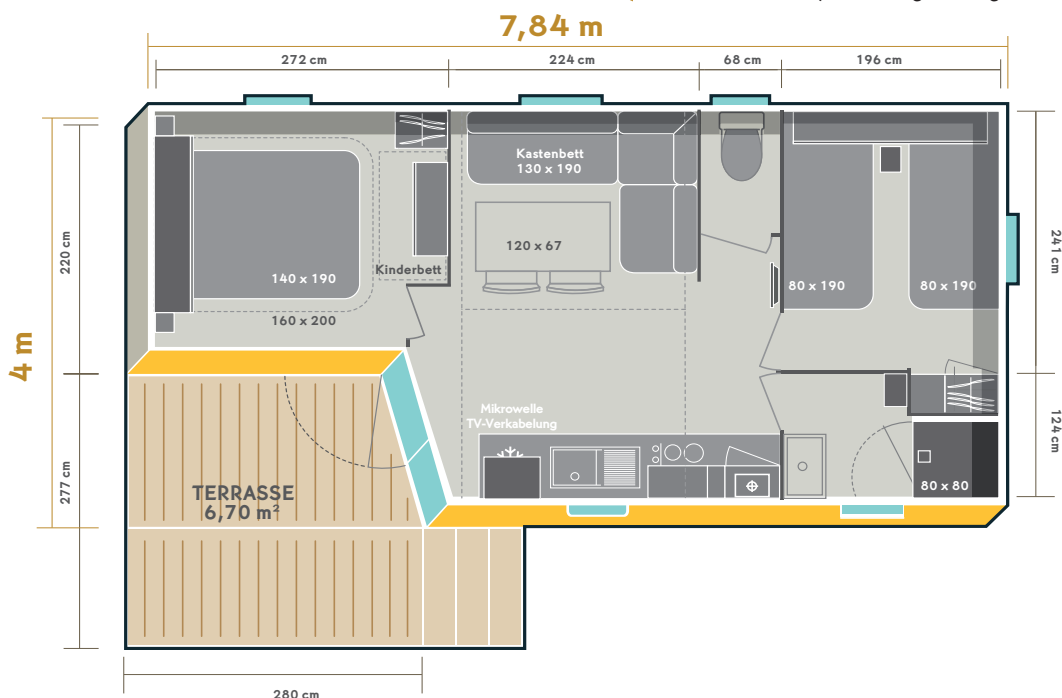

784 2ST

O'HARA

Le plein de vie !

2 SCHLAFZIMMER | 4 bis 6 SCHLAFPLÄTZE | 24,40 m² + 6,70 m² integrierte Terrasse | 7,84 x 4 m MASSE

2018

Abmessungen über alles. Innengrundfläche. Höhe 3,49 m

EIN ECHTES MUSS

- ✦ Küche mit Direktzugang zur Terrasse
- ✦ Vorgesehener Stellplatz für das Kinderbett im Elternschlafzimmer
- ✦ Möglichkeit für ein Bett mit den Maßen 160 x 200 cm im Elternschlafzimmer
- ✦ Halb überdeckte, beidseitig anbringbare Terrasse

Küche

- Mikrowellen-/TV-Kasten
- 4 weiße Gaskochfelder
- Kühlschrank A+, Table Top 115 l
- Dunstabzug
- Küchenmöbel auf Füßen mit Fußleisten
- Rollvorhang am kleinen runden Fenster

Wohnraum

- Esstisch 120 x 67 cm
- 2 stapelbare Indoor-/Outdoor-Stühle in Weiß
- Echtes Sofa mit Kastenbett, 130 x 190 cm

Die idealen Optionen

- Bett 160 x 200 cm, kompatibel mit einem Kinderbett
- Quer-Hochbett 80 x 190 cm
- Überdachung mit Erweiterung für die Terrasse

Elternschlafzimmer

- Verdunkelnde Gardine über die gesamte Breite
- Alkovenbettkopfteil mit Nachttischen und integrierten Leselampen
- Bettenüberbau am Kopf- und Fußende
- Platz für ein Kinderbett
- Kleiderschrank
- Lattenrost mit 18 Latten und HR-Kaltschaummatratze 35 kg/m³