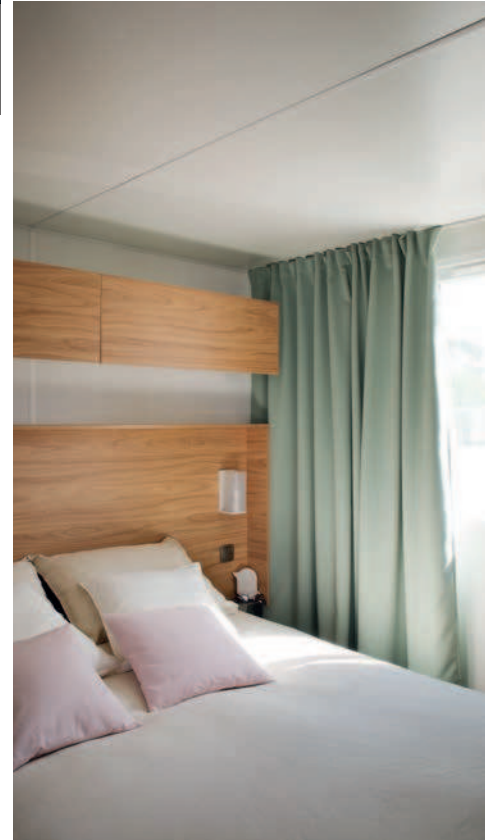

- ✦ Küche mit Direktzugang zur Terrasse
- ✦ Vorgesehener Stellplatz für das Kinderbett im Elternschlafzimmer
- ✦ Möglichkeit für ein Bett mit den Maßen 160 x 200 cm im Elternschlafzimmer
- ✦ Halb überdeckte, beidseitig anbringbare Terrasse

Serienausstattungen

- 1000-W-Konvektor
- TV-Verkabelung
- Belüftung oben und unten
- Hydropower-Warmwasserbereiter
- Echtes modulierbares Sofa mit Kastenbett
- Probiotische OEKOTEX-HR-Kaltschaummatratze 35 kg/m³ (neutralisiert und bekämpft bis zu 100 % allergener Hausstaubmilben)
- Rauchmelder mit 10 Jahren Garantie
- Küchen- und Badezimmermöbel mit Füßen und PVC-Fußleisten in der Küche
- Strapazierfähiges, phtalatfreies Linoleum
- Hauptschalter
- Schlüsselschalter
- Außenbeleuchtung mit Zeitschaltuhr
- Kühlschrank A+
- Innenbeleuchtung 100 % LED
- Hochwertige, ACS-zertifizierte Armaturen mit Durchflussbegrenzer 7 l/min
- Markise
- Aufkleber für Umweltbewusstsein

Küche

- Mikrowellen-/TV-Kasten
- 4 weiße Gaskochfelder
- Kühlschrank A+, Table Top 115 l
- Dunstabzug
- Küchenmöbel auf Füßen mit Fußleisten
- Rollvorhang am kleinen runden Fenster

Wohnraum

- Esstisch 120 x 67 cm
- 2 stapelbare Indoor-/Outdoor-Stühle in Weiß
- Echtes Sofa mit Kastenbett, 130 x 190 cm

Bad und WC

- Duschkabine 80 x 80 mit seidiger Beschaffenheit und extraflacher Schwelle
- Oberschrank mit Regalen und einem geschlossenen Waschbecken-Unterschrank
- Föhn
- Fenster mit Mattglas für Intimsphäre
- Separates WC an der hinteren Fassade