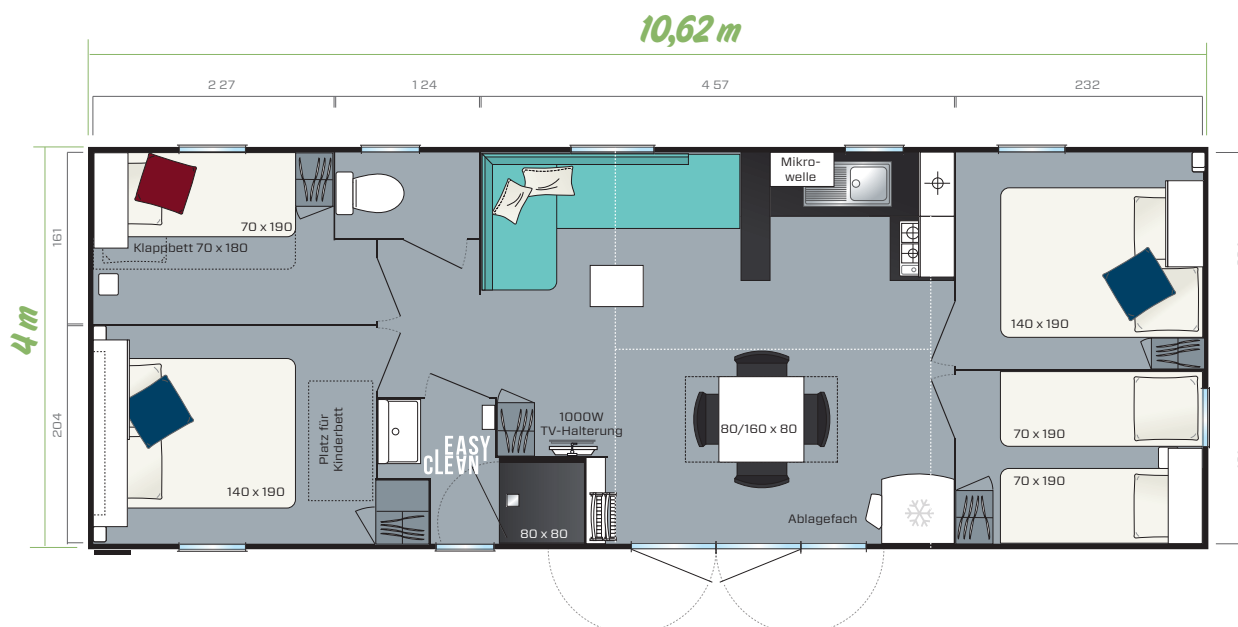

SMALA

2018

4 Schlafzimmer
8 Schlafplätze
38,40 m²
10,62 x 4 m

Das Modell Smala präsentiert sich mit einer Fassadenverkleidung in Muskat
Abmessungen über alles. Innengrundfläche. Höhe 3,52 m

Dieses Großraum-Modell mit 4 Schlafzimmern bietet alles, um dem aktuellen Trend von Ferien für Patchwork-Familien oder im Freundeskreis gerecht zu werden. Bis zu 10 Schlafplätze und Platz für das gesamte Gepäck! Willkommen im Smala.

- ✦ XXL-Bank im Chaiselongue-Stil
- ✦ Küche und amerikanische Bar
- ✦ Garderobe und Stauraum für 4 Klappstühle
- ✦ Verlängerbarer Esstisch
- ✦ 2 Schlafzimmer mit 140 x 190 Betten, eines davon mit Platz für ein Kinderbett
- ✦ 2 Schlafzimmer mit 70 x 190 Betten und ein Zimmer mit Klappbetten

Küche

- Küche in U-Form mit Barelement
- Mikrowellenkasten
- Geräumiger Unterschrank
- 4 weiße Gaskochfelder
- Kühl-/Gefrierschrank Klasse A+, 2 Türen, 204 l, weiß
- Rollvorhang

Elternschlafzimmer

- Regal am Kopfende mit Bettenüberbau mit Schiebetür in einem Zimmer, das andere Schlafzimmer verfügt über einen halboffenen Schrank
- Verstellbare Leselampen mit integriertem Schalter
- Hängenschrank aus Metall
- Kleiderschränke
- Lattenrost mit 18 Latten, mit erhöhtem Fuß und HR-Kaltschaummatratze 35 kg/m³
- Verdunkelnde Gardine

Bad und WC

- Neues IRM-Bad, pflegeleichte und dauerhafte Easy Clean-Technologie
- Duschkabine 80 x 80 cm mit seidiger Beschaffenheit und extraflacher Schwelle
- Hängeschrank unter dem Waschbecken mit Handtuchhalter und integrierten Regalen
- Fenster mit Mattglas für eine perfekte Intimsphäre
- WC mit zwei Spülungsoptionen (3/6 Liter)