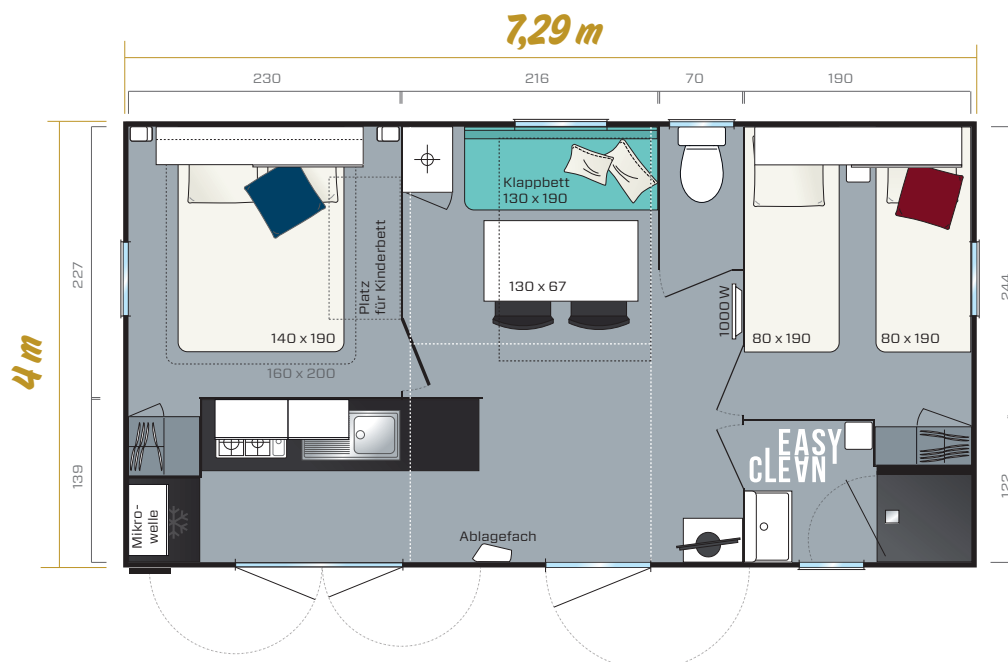

SUPER MERCURE RIVIERA

2018

2 Schlafzimmer
4 bis 6 Schlafplätze
26,10 m²
7,29 x 4 m

Das Modell Super Mercure Riviera präsentiert sich mit muskatnussfarbener Fassadenverkleidung Abmessungen über alles. Innengrundfläche. Höhe 3,45 m

Das Modell Super Mercure Riviera ist der Star des Indoor-/Outdoor-Lebensstils und kann bis zu 7 Personen mit Baby unterbringen.

- ✦ 3 große Öffnungen mit Direktzugang zur Terrasse
- ✦ Die Küche ist mit Unterschränken und einer großen Arbeitsfläche ausgestattet
- ✦ TV-Schrank auf Rollen
- ✦ Platz für ein Kinderbett im Elternschlafzimmer (kompatibel mit Bettgröße 160 x 200 cm)

Küche

- Mikrowellenkasten
- Geräumiger Unterschrank
- 4 weiße Gaskochfelder
- Kühlschrank A+, Table Top 115 l

Elternschlafzimmer

- Platz für ein Kinderbett
- Regal am Kopfteil, das von einem Bettenüberbau mit Schiebetür ergänzt wird
- Verstellbare Leselampen mit integriertem Schalter
- 2 Hängenschränke aus Metall
- Kleiderschrank
- Lattenrost mit 18 Latten mit erhöhtem Fuß und HR-Kaltschaummatratze 35 kg/m³
- Verdunkelnde Gardine

Wohnraum

- Esstisch mit festen Füßen aus anthrazitfarben lackiertem Metall
- Ablagefach
- Bank mit Bettfunktion, 130 x 190 cm
- 2 stapelbare Indoor-/Outdoor-Stühle in Grau
- TV-Schrank auf Rollen

Bad und WC