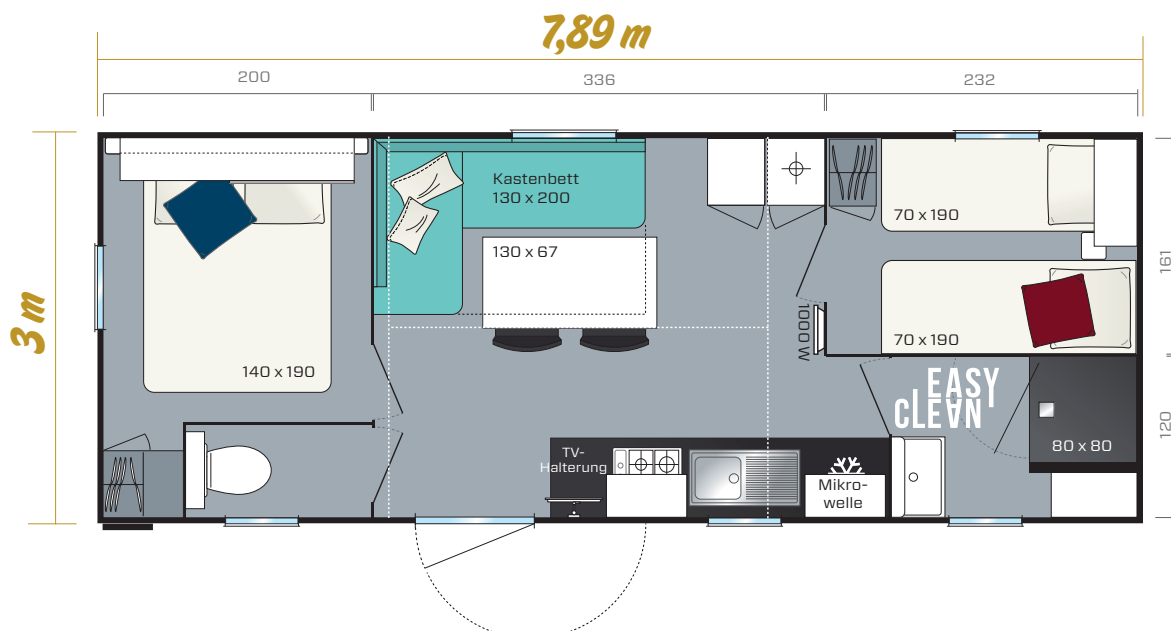

TITANIA

2018

2 Schlafzimmer
4 bis 6 Schlafplätze
21,80 m²
7,89 x 3 m

TITANIA präsentiert sich mit einer Fassadenverkleidung in grinceros Abmessungen über alles. Innengrundfläche. Höhe 3,46 m

Das einzige 3 Meter breite IRM-Modell, ideal für enge Parzellen. Der ergonomische Aufbau mit großem Wohnraum und dem Ecksofa bietet hohen Komfort, perfekt für einen Familienurlaub. Ideal: Transport in der 1. Kategorie!

- ✦ Eckbank mit Kastenbett 130 x 200 cm
- ✦ Ergonomische und hervorragend ausgestattete Küche
- ✦ Schlafzimmer mit Kleiderschrank und Staukästen
- ✦ TV-Wandhalterung