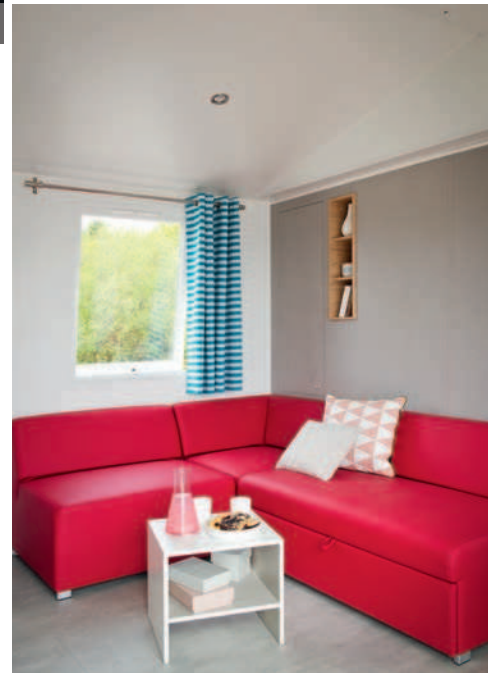

Serienausstattungen

- 1000-W-Konvektor
- TV-Verkabelung
- Belüftung oben und unten
- Hydropower-Warmwasserbereiter
- Echtes modulierbares Sofa
- Probiotische OEKOTEX-HR-Kaltschaummatratze 35 kg/m³ (neutralisiert und bekämpft bis zu 100 % allergener Hausstaubmilben)
- Rauchmelder mit 10 Jahren Garantie
- Küchen- und Badezimmermöbel mit Füßen und PVC-Fußleisten in der Küche
- Strapazierfähiges, phtalatfreies Linoleum
- Hauptschalter
- Schlüsselschalter
- Außenbeleuchtung mit Zeitschaltuhr
- Kühl-/Tiefkühlschrank A+
- Innenbeleuchtung 100 % LED
- Hochwertige, ACS-zertifizierte Armaturen mit Durchflussbegrenzer 7 l/min
- Markise
- Aufkleber für Umweltbewusstsein