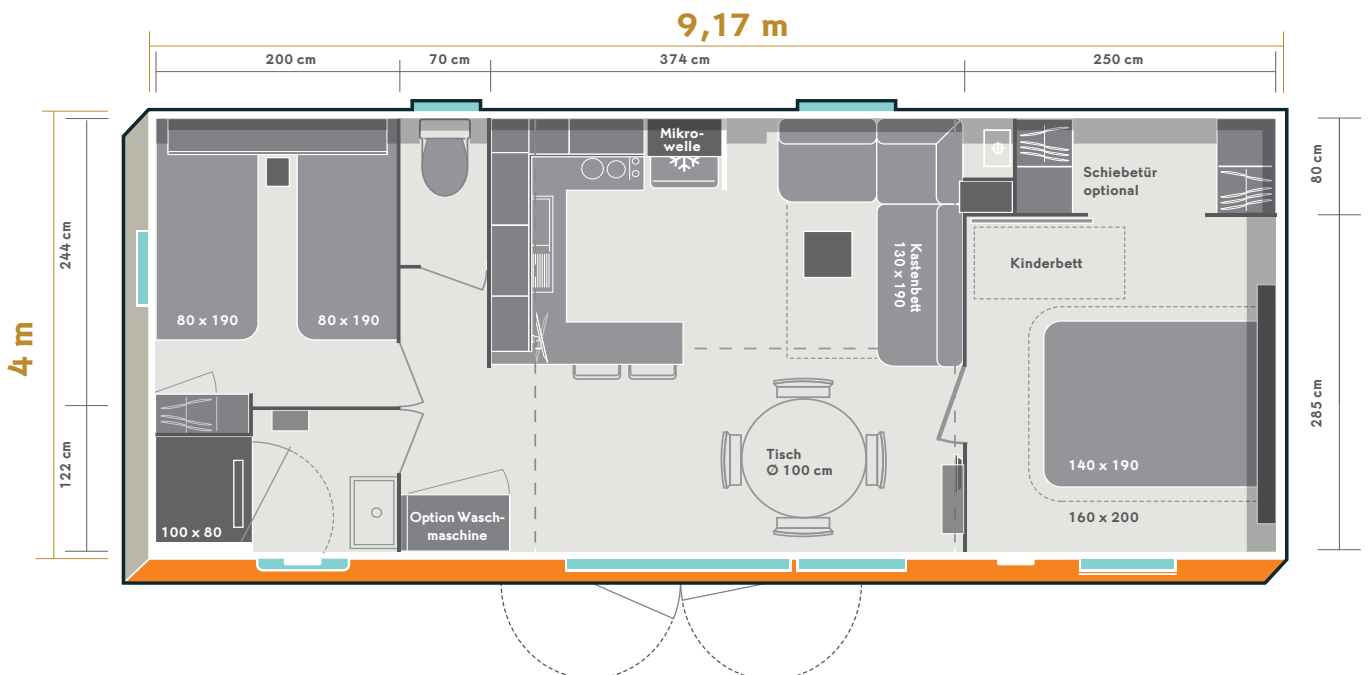

LUXUS Dieses große Modell mit 2 besonders hellen Schlafzimmern ist ideal für Ferien mit jeglichem Komfort. XXL-Räume, Luxus-Ausstattung und die Wahrung Ihrer Privatsphäre sind die unbestreitbaren Trümpfe für gelungene Ferien.

- ✦ Elternschlafzimmer mit angrenzendem Badezimmer, geräumiger Ankleideraum und Platz für ein Kinderbett
- ✦ Gemütliche, separate Wohnecke
- ✦ Vollständig ausgestattete Einbauküche mit Barelement
- ✦ XXL-Schrank mit Platz für eine Waschmaschine