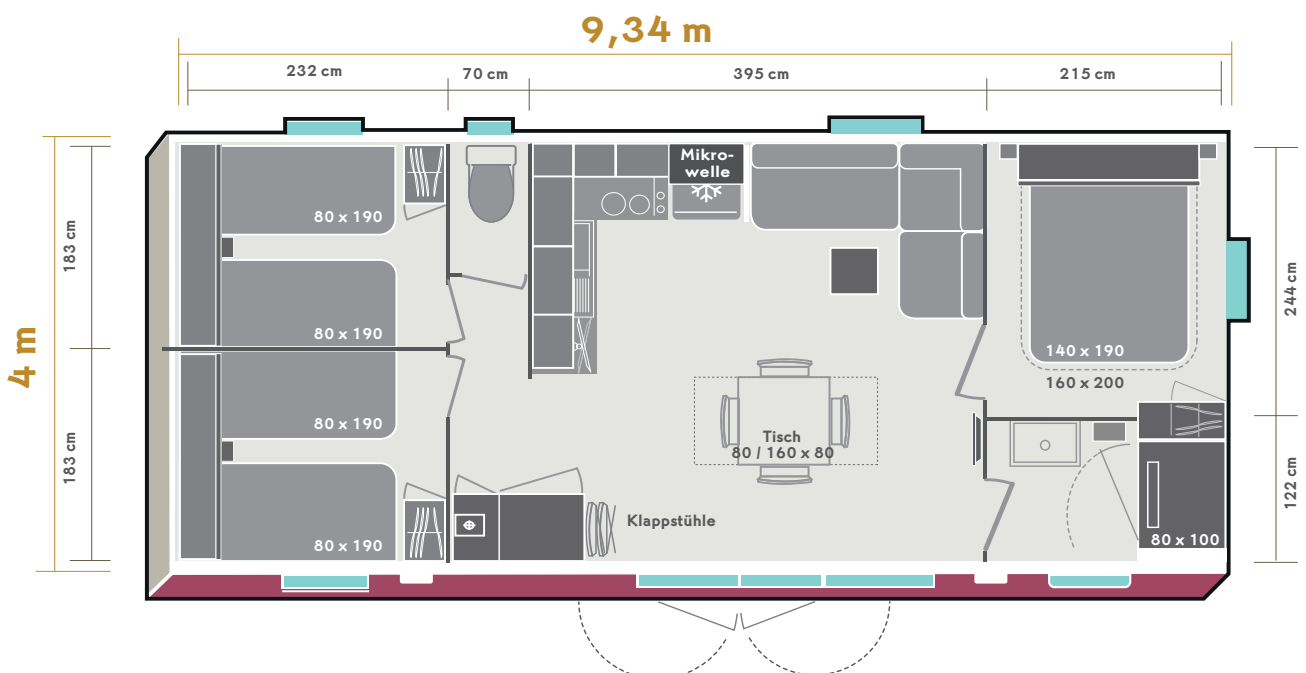

934 3S

O'HARA

Le plein de vie !

3 SCHLAFZIMMER | 6 SCHLAFPLÄTZE | 33,60 m² INNENFLÄCHE | 9,34 x 4 m MASSE

2018

NEUHEIT Großzügiges Luxus-Modell mit 3 Zimmern, das durch sein Volumen drei verschiedene Bereiche bietet: Wohnbereich/Wohnzimmer/Küche. Dieses besonders helle Modell lädt zu Erholung und Geselligkeit ein!

- ✦ Geselliger Wohnbereich
- ✦ Vollständig eingerichtete Einbauküche
- ✦ Geräumiges Bad mit XXL-Dusche
- ✦ Wohnbereich mit ausziehbarem Tisch