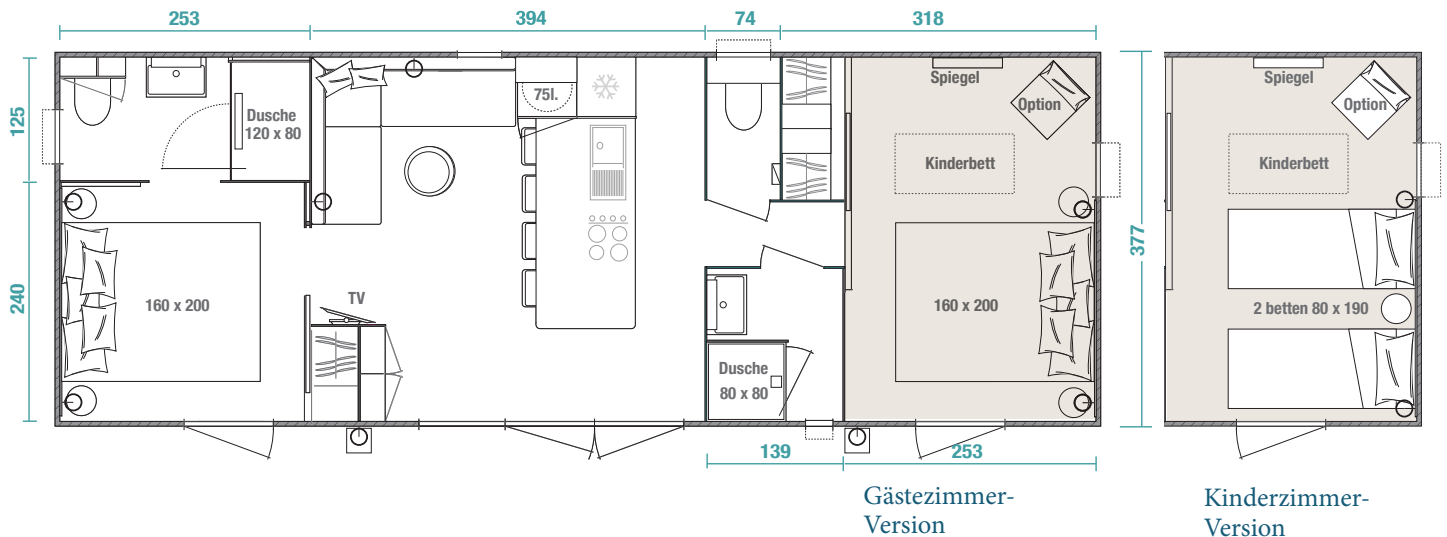

Das Modell präsentiert sich mit dünenfarbener Fassadenverkleidung

KeyWest 2 S BY O'HARA

Wohlempfinden
für
4 Personen

Abmessungen über alles: L 10,66 x B 4 x H 3,52 m

Fläche MH: 38,40 m² (Innengrundfläche) nach der Definition von UNIVDL berechnet

2 Schlafzimmer - 4 Personen

Dieses Modell mit 2 Schlafzimmern und 2 Bädern in elegantem und ganz neuem Design ist ideal für Ferien mit allem Komfort. Die Kücheninsel lädt zu gemeinsamem Kochen und Gemütlichkeit ein. An das Elternschlafzimmer schließt sich ein großes Badezimmer mit XXXL-Dusche an.

ELTERNSCHLAFZIMMER MIT ANGRENZENDEM BAD:

- Bett 160 x 200 cm
- 2 Leselampen, 2 Nachttische, Bettkopfteil
- Kleiderschrank
- XXXL-Dusche 120 x 80 cm
- Waschtisch-Unterschrank
- Kleiderhaken, Handtuchhalter und Spiegel
- Wandhängendes WC mit Wasserbehälter mit 2 Optionen und Ablagen

BAD:

- Dusche 80 x 80 cm
- Waschtisch-Unterschrank auf Fuß, Stauraum und Spiegel
- Handtuchhalter und Kleiderhaken
- Zwangslüftung
- Wandhängendes WC mit zwei Spülungsoptionen (3/6 Liter)
- Hauptschalter