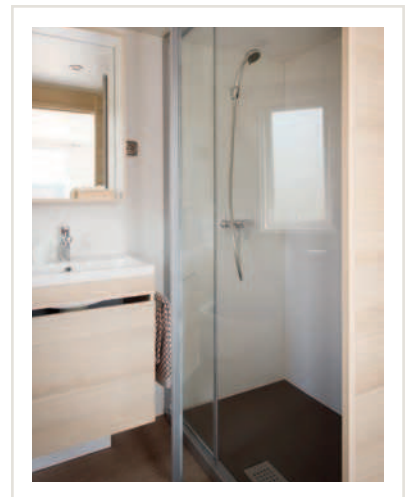

2 Schlafzimmer - 4 Personen

Dieses Modell mit 2 Schlafzimmern und 2 Bädern in elegantem und ganz neuem Design ist ideal für Ferien mit allem Komfort. Die Kücheninsel lädt zu gemeinsamem Kochen und Gemütlichkeit ein. An das Elternschlafzimmer schließt sich ein großes Badezimmer mit XXXL-Dusche an.

Finden Sie das Video von KeyWest auf **You Tube**

KÜCHE:

- Mittelinsel mit 4 Barhockern
- Weiße Spüle mit Abtropfgitter
- Hochwertige, ACS-zertifizierte Mischbatterien
- 4 Gaskochfelder in Edelstahlausführung
- Einbau-Kühl-Gefrierschrank, aus Aluminium, 204 l
- Elektrischer Warmwasserbereiter 75 l

ELTERNSCHLAFZIMMER MIT ANGRENZENDEM BAD:

- Bett 160 x 200 cm
- 2 Leselampen, 2 Nachttische, Bettkopfteil
- Kleiderschrank
- XXXL-Dusche 120 x 80 cm
- Waschtisch-Unterschrank
- Kleiderhaken, Handtuchhalter und Spiegel
- Wandhängendes WC mit Wasserbehälter mit 2 Optionen und Ablagen

BAD:

- Dusche 80 x 80 cm
- Waschtisch-Unterschrank auf Fuß, Stauraum und Spiegel
- Handtuchhalter und Kleiderhaken
- Zwangslüftung
- Wandhängendes WC mit zwei Spülungsoptionen (3/6 Liter)
- Hauptschalter