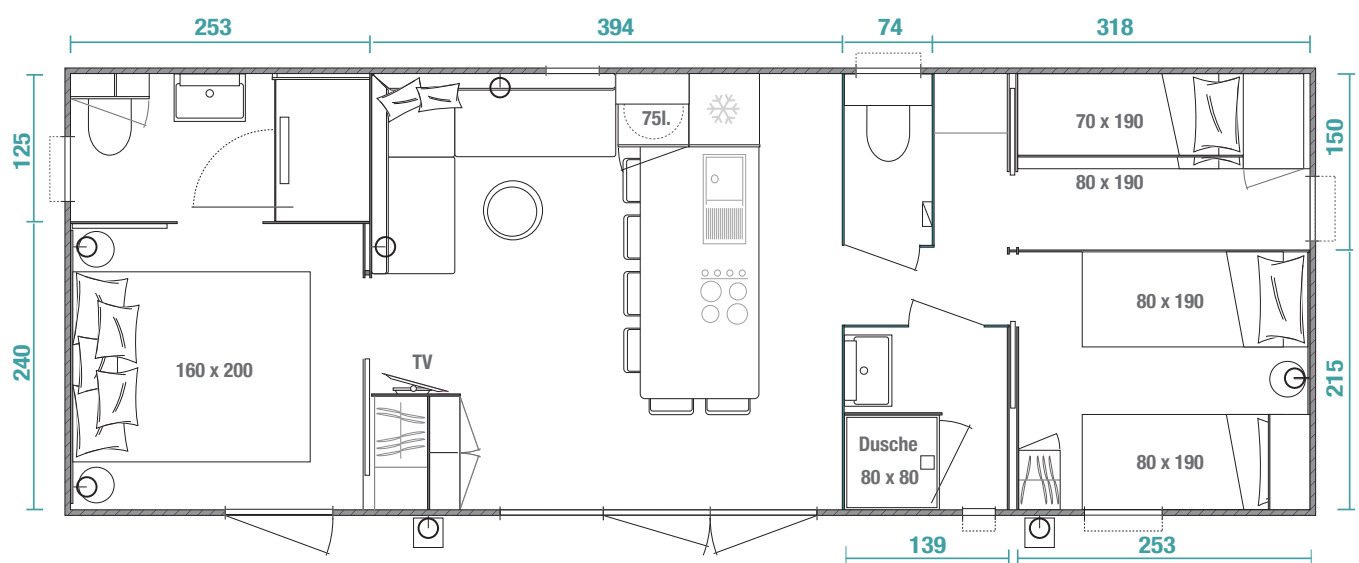

Das Modell präsentiert sich mit dünenfarbener Fassadenverkleidung

Wohlempfinden  
für  
6 Personen

# KeyWest 3 S BY O'HARA

Abmessungen über alles: **L 10,66 x B 4 x H 3,52 m**  
 Fläche MH: **38,40 m<sup>2</sup>** (Innengrundfläche) nach der Definition von UNIVDL berechnet  
 3 Schlafzimmer - 6 Personen

Dieses Modell mit 3 Schlafzimmern und 2 Bädern bietet der Familie optimalen Komfort und wahrt die Privatsphäre von jedermann. Mit dem luxuriösem Elternschlafzimmer mit angrenzendem Bad, dem Kinderzimmer mit viel raffiniertem Stauraum und dem hellen Wohnraum mit Mittelinsel garantiert das Key West 3S 2B einen Premium-Urlaub.

### BAD:

- Dusche 80 x 80 cm
- Waschtisch-Unterschrank auf Fuß, Stauraum und Spiegel
- Handtuchhalter und Kleiderhaken
- Zwangslüftung
- Wandhängendes WC
- Hauptschalter
- WC-Spülung mit zwei Optionen (3/6 Liter)