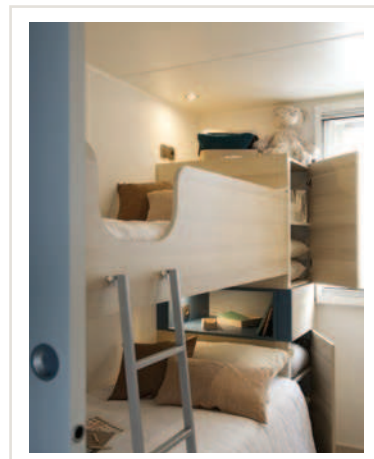

Dieses Modell mit 3 Schlafzimmern und 2 Bädern bietet der Familie optimalen Komfort und wahrt die Privatsphäre von jedermann. Mit dem luxuriösem Elternschlafzimmer mit angrenzendem Bad, dem Kinderzimmer mit viel raffiniertem Stauraum und dem hellen Wohnraum mit Mittelinsel garantiert das Key West 3S 2B einen Premium-Urlaub.

### ELTERNSCHLAFZIMMER MIT ANGRENZENDEM BAD:

- Bett 160 x 200 cm
- 2 Leselampen, 2 Nachttische, Bettkopfteil
- Kleiderschrank
- XXXL-Dusche 120 x 80 cm
- Waschtisch-Unterschrank
- Kleiderhaken, Handtuchhalter und Spiegel
- Wandhängendes WC mit Wasserbehälter mit 2 Optionen und Ablagen

### BAD:

- Dusche 80 x 80 cm
- Waschtisch-Unterschrank auf Fuß, Stauraum und Spiegel
- Handtuchhalter und Kleiderhaken
- Zwangslüftung
- Wandhängendes WC
- Hauptschalter
- WC-Spülung mit zwei Optionen (3/6 Liter)