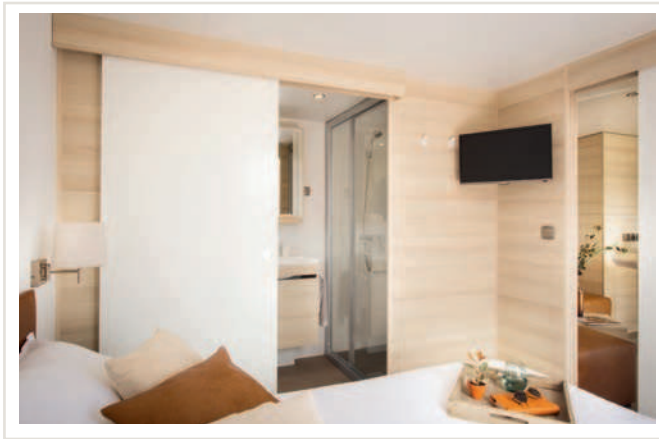

SERIENAUSSTATTUNG:

AUSSEN-EINRICHTUNG:

- Fassadenverkleidung in Holzoptik, horizontale Anbringung in Muskat oder Düne
- Türflügel dunkelgrau
- 2 LED-Außenleuchten an der Vorderfront
- Außensteckdose an der Vorderfront

WOHNRAUM:

- 1000-W-Konvektor
- Ecksofa mit Polyvinyl-Bezug in Eichhörnchenbraun oder Schokolade
- Wohnzimmertische
- TV-Verkabelung und ausrichtbare TV-Halterung
- Schränke
- Verdunkelnde Gardinen
- Schiebetüren zu den Schlafzimmern

KÜCHE:

- Mittelinsel mit 6 Barhockern
- Weiße Spüle mit Abtropfgitter
- Hochwertige, ACS-zertifizierte Mischbatterien
- 4 Gaskochfelder in Edelstahlausführung
- Einbau-Kühl-Gefrierschrank, aus Aluminium, 204 l
- Elektrischer Warmwasserbereiter 75 l

ELTERNSCHLAFZIMMER MIT ANGRENZENDEM BAD:

- Bett 160 x 200 cm
- 2 Leselampen, 2 Nachttische, Bettkopfteil
- Kleiderschrank
- XXXL-Dusche 120 x 80 cm
- Waschtisch-Unterschrank
- Kleiderhaken, Handtuchhalter und Spiegel
- Wandhängendes WC mit Wasserbehälter mit 2 Optionen und Ablagen

KINDERZIMMER VORDERE FASSADE:

- 2 Betten 80 x 190 cm
- 1 Leselampe, 1 Nachttisch, 2 Bettkopfteile
- Kleiderschrank
- Verdunkelnde Gardine

BAD:

- Dusche 80 x 80 cm
- Waschtisch-Unterschrank auf Fuß, Stauraum und Spiegel
- Handtuchhalter und Kleiderhaken
- Zwangslüftung
- Wandhängendes WC
- Hauptschalter
- WC-Spülung mit zwei Optionen (3/6 Liter)