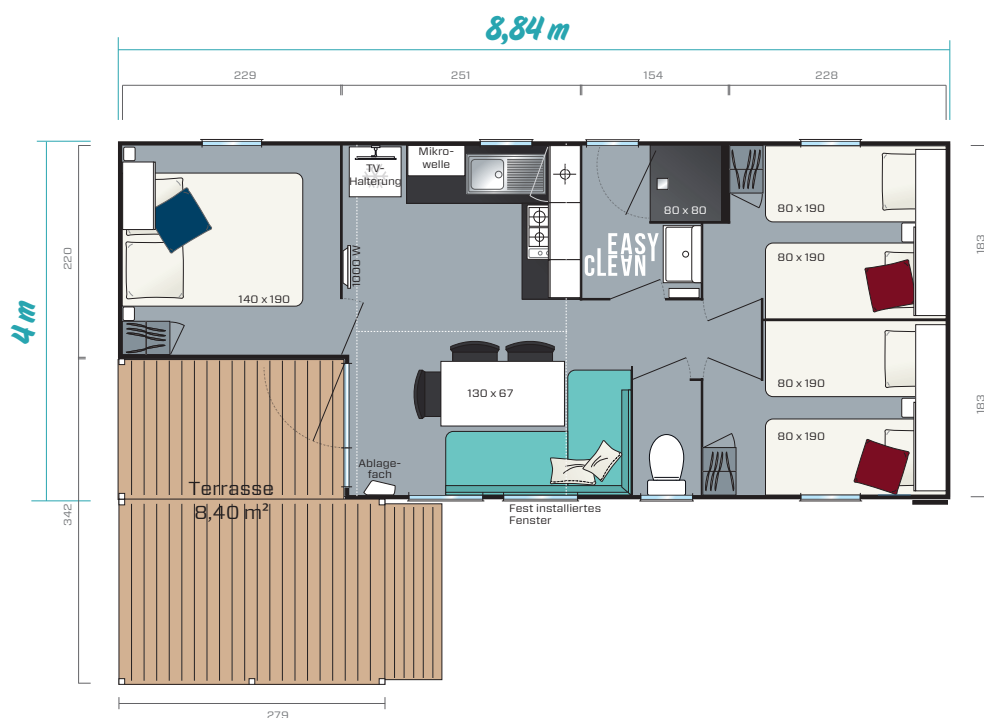

LOGGIA 3

2018

3 Schlafzimmer
6 Schlafplätze
27,60 m² + Terrasse 8,40 m²
8,84 x 4 m

Das Modell Loggia 3 präsentiert sich mit einer Fassadenverkleidung in Naturholz
Abmessungen über alles. Innengrundfläche. Höhe 3,52 m

Ideal, um mit der überdachten Terrasse mit Erweiterung den Indoor- und Outdoor-Lebensstil in vollen Zügen genießen zu können.

- ✦ Sehr gemütliches Wohnzimmer mit großer Eckbank und 2 Öffnungen
- ✦ Ausgestattete Küche mit viel Stauraum
- ✦ Beidseitige Terrasse mit großer Erweiterung

Küche

- Mikrowellenkasten
- TV-Halterung für alle Bildschirmtypen
- Geräumiger Unterschrank
- 4 weiße Gaskochfelder
- Kühl-/Gefrierschrank A+, 2 Türen, 204 l, weiß
- Rollvorhang

Elternschlafzimmer

- Halböffener Schrank
- Verstellbare Leselampen mit integriertem Schalter
- 2 Hängenschränke aus Metall
- Kleiderschrank
- Lattenrost mit 18 Latten, mit erhöhtem Fuß und HR-Kaltschaummatratze 35 kg/m³
- Verdunkelnde Gardine

Wohnraum

- Esstisch mit festen Füßen aus anthrazitfarben lackiertem Metall
- Ablagefach
- Große Eckbank
- 3 stapelbare Indoor-/Outdoor-Stühle in Grau

Bad

- Neues IRM-Bad, pflegeleichte und dauerhafte Easy Clean-Technologie
- Duschkabine 80 x 80 cm mit seidiger Beschaffenheit und extraflacher Schwelle
- Hängeschrank unter dem Waschbecken mit Handtuchhalter und integrierten Regalen
- Regal mit modernem Design
- Fenster mit Mattglas für eine perfekte Intimsphäre
- WC mit zwei Spülungsoptionen (3/6 Liter)