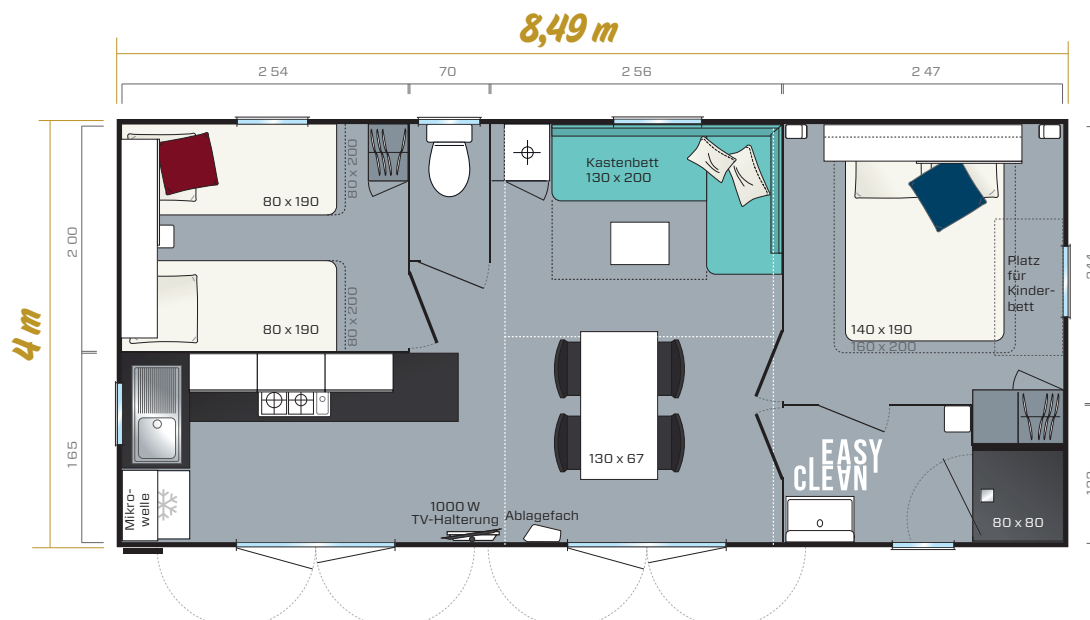

RIVIERA SUITE

NEU

IRM
IDÉALE RÉSIDENCE MOBILE

2018

2 Schlafzimmer
4 bis 6 Schlafplätze
30,50 m²
8,49 x 4 m

Das Modell Riviera Suite präsentiert sich mit 4 flachfarbenen Seiten
Abmessungen über alles. Innengrundfläche. Höhe 3,54 m

Das neue Modell Riviera 2018 ergänzt das IRM-Sortiment mit seiner Küche, die direkt ins Freie reicht, und dem Elternschlafzimmer mit angrenzendem Bad.

- ✦ 2-flügelige Tür an der Vorderfront
- ✦ Elternschlafzimmer mit direktem Zugang zum Bad
- ✦ Ein geräumiger und heller Wohnbereich mit gut getrennten Räumen: Küche, Wohnbereich, Wohnzimmer

Küche

- Mikrowellenkasten
- Unterschrank mit 3 Schubladen
- 4 weiße Gaskochfelder
- Kühl-/Gefrierschrank Klasse A+, 2 Türen, 204 l, weiß
- Rollvorhang

Elternschlafzimmer

- Direktzugang zum Bad
- Regal am Kopfteil, das von einem Bettenüberbau mit Schiebetür ergänzt wird
- Verstellbare Leselampen mit integriertem Schalter
- 2 Hängenschränke aus Metall
- Großer Kleiderschrank
- Lattenrost mit 18 Latten mit erhöhtem Fuß und HR-Kaltschaummatratze 35 kg/m³
- Verdunkelnde Gardine

Bad

- Neues IRM-Bad, pflegeleichte und dauerhafte Easy Clean-Technologie
- Duschkabine 80 x 80 cm mit seidiger Beschaffenheit und extraflacher Schwelle
- Hängeschrank unter dem Waschbecken mit Handtuchhalter und integrierten Regalen
- Eckregal mit modernem Design
- Fenster mit Mattglas für eine perfekte Intimsphäre
- WC mit zwei Spüloptionen (3/6 Liter)