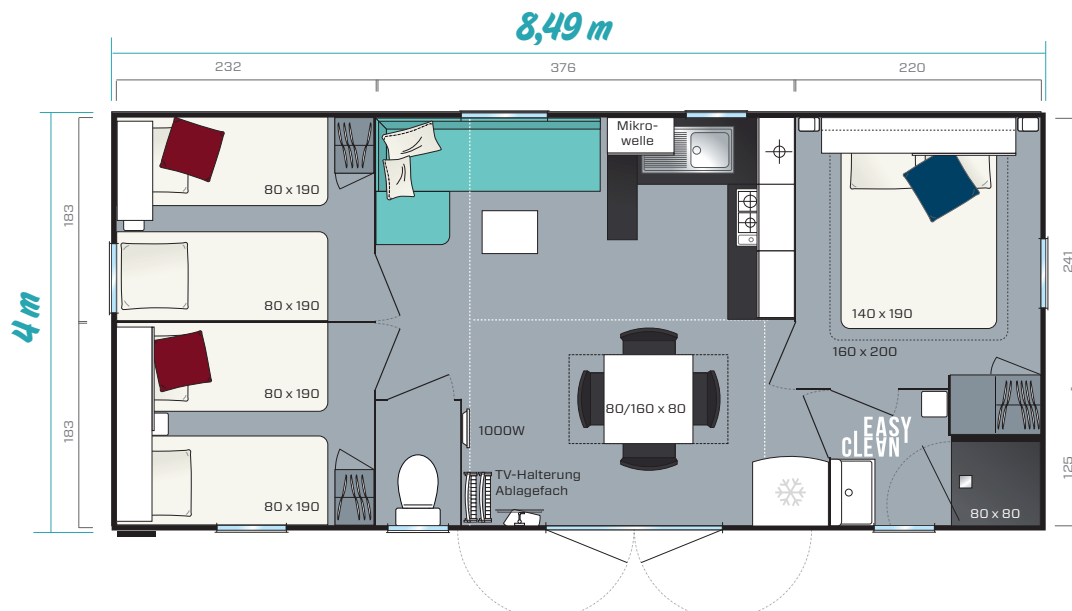

SUPER CORDELIA

2018

3 Schlafzimmer
6 Schlafplätze
30,50 m²
8,49 x 4 m

Das Modell Super Cordelia präsentiert sich mit einer Fassadenverkleidung in Grinceros Abmessungen über alles. Innengrundfläche. Höhe 3,54 m

Viel Platz und ein erleichterter Durchgang zeichnen dieses geräumige Modell mit 3 großen Zimmern aus. Seine Ergonomie wurde konzipiert, um Geselligkeit zu fördern.

- ✦ Küche mit Barelement
- ✦ Wohnbereich mit verlängerbarem Esstisch, vom Wohnzimmer trennbar
- ✦ Großes Elternschlafzimmer mit Direktzugang zum Bad und zum Ankleidebereich

Küche

- Küche mit Barelement
- Mikrowellenkasten
- Geräumiger Unterschrank
- 4 weiße Gaskochfelder
- Kühl-/Gefrierschrank A+, 2 Türen, 204 l, weiß
- Rollvorhang

Bad

- Neues IRM-Bad, pflegeleichte und dauerhafte Easy Clean-Technologie
- Duschkabine 80 x 80 cm mit seidiger Beschaffenheit und extraflacher Schwelle
- Hängeschrank unter dem Waschbecken mit Handtuchhalter und integrierten Regalen
- Eckregal mit modernem Design
- Fenster mit Mattglas für eine perfekte Intimsphäre
- WC mit zwei Spülungsoptionen (3/6 Liter)

Die idealen Optionen

- Wohn-Paket für noch mehr Komfort
- Bett 160 x 200 cm
- Mobile Trennwand zwischen den 2 Schlafzimmern
- Bank mit Bettfunktion für 2 zusätzliche Schlafplätze