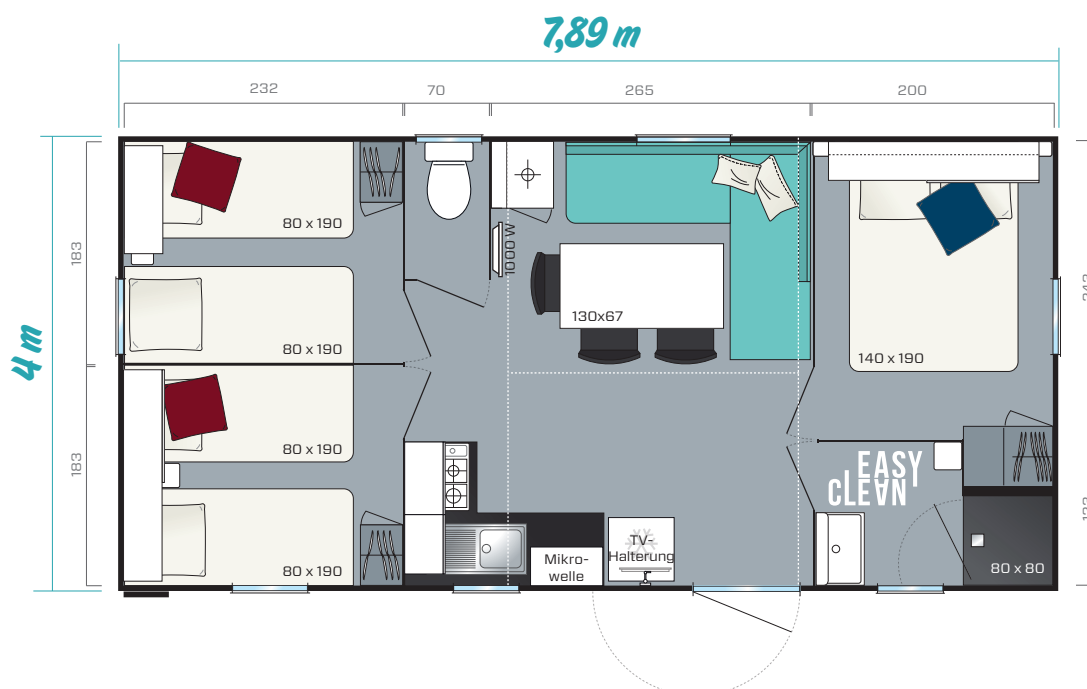

SUPER TITANIA 3

2018

3 Schlafzimmer
6 Schlafplätze
28,30 m²
7,89 x 4 m

Das Modell Super Titania 3 präsentiert sich mit einer 4-seitigen Fassadenverkleidung in Grizzlybraun und mit einem Schrägdach
Abmessungen über alles. Innengrundfläche. Höhe 3,49 m

Garantierte Rentabilität bei diesem Modell mit 3 kompakten und funktionellen Schlafzimmern.

- ✦ Sehr große Eckbank im Chaiselongue-Stil
- ✦ Vollständiges Ausstattungsniveau in der Küche
- ✦ Serienmäßige TV-Halterung für einen Großbildschirm
- ✦ Zahlreiche Staukästen und Kleiderschränke