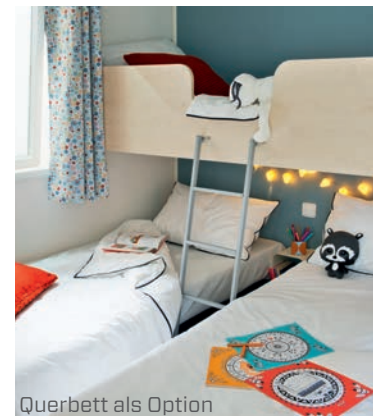

Küche

- Mikrowellenkasten
- Geräumiger Unterschrank
- 4 weiße Gaskochfelder
- Kühlschrank A+, Table Top 115 l
- Rollvorhang
- TV-Halterung

Elternschlafzimmer

- Regal am Kopfteil, das von einem Bettenüberbau mit Schiebetür ergänzt wird
- Verstellbare Leselampen mit integriertem Schalter
- 2 Hängenschränke aus Metall
- Kleiderschrank und Möbelstück am Fußende des Bettes
- Lattenrost mit 18 Latten mit erhöhtem Fuß und HR-Kaltschaummatratze 35 kg/m³
- Verdunkelnde Gardine
- Platz für ein Kinderbett

Bad

- Pflegeleichte und dauerhafte Easy Clean-Technologie
- Duschkabine 80 x 80 cm mit seidiger Beschaffenheit und extraflacher Schwelle
- Hängeschrank unter dem Waschbecken mit Handtuchhalter und integrierten Regalen
- Eckregal mit modernem Design
- Fenster mit Mattglas für eine perfekte Intimsphäre
- WC mit zwei Spülungsoptionen (3/6 Liter)