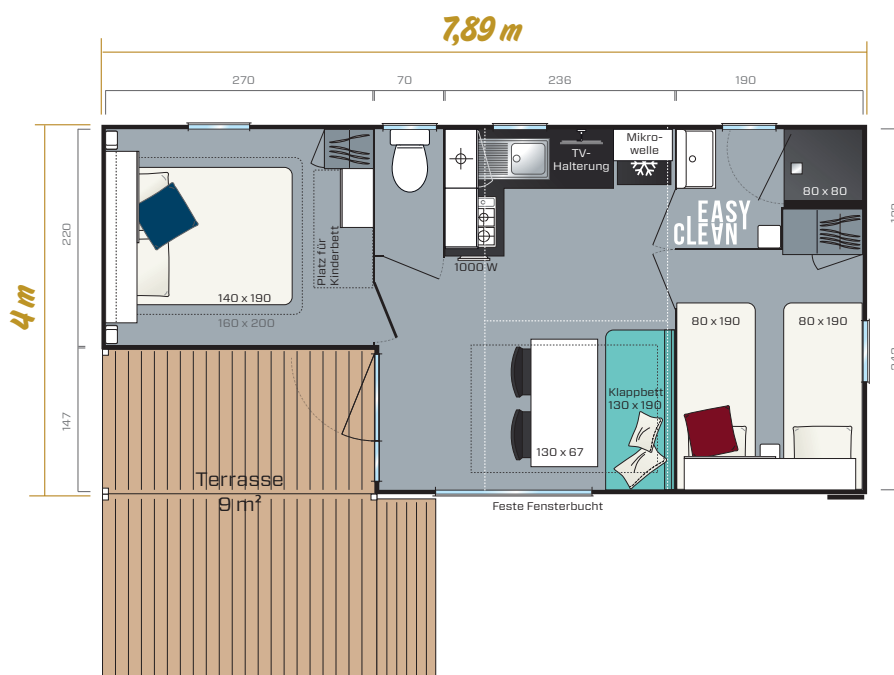

LOGGIA 2

2019

2 Schlafzimmer
4 bis 6 Schlafplätze
24,20 m² + Terrasse 9 m²
7,89 x 4 m

Das Modell Loggia 2 präsentiert sich mit der option einer Grizzly Fassadenverkleidung 4 Seiten
Abmessungen über alles. Innengrundfläche. Höhe 3,49 m

Das Modell Loggia 2 ist der Bestseller von IRM mit seiner integrierten, 9 m² großen Terrasse und stellt das ideale 2-in-1-Modell dar.

- ✦ Halb überdachte, beidseitige Terrasse mit Erweiterung und Stufentritt
- ✦ Großes Elternschlafzimmer mit viel Stauraum, geeignet für ein Bett mit den Maßen 160 x 200 cm und ein Kinderbett
- ✦ Großes Wohnzimmerfenster sorgt für maximale Helligkeit

Küche

- Mikrowellenkasten
- Geräumiger Unterschrank
- 4 weiße Gaskochfelder
- Kühlschrank A+, Table Top 115 l
- Rollvorhang
- TV-Halterung

Elternschlafzimmer

- Regal am Kopfteil, das von einem Bettenüberbau mit Schiebetür ergänzt wird
- Verstellbare Leselampen mit integriertem Schalter
- 2 Hängenschränke aus Metall
- Kleiderschrank und Möbelstück am Fußende des Bettes
- Lattenrost mit 18 Latten mit erhöhtem Fuß und HR-Kaltschaummatratze 35 kg/m³
- Verdunkelnde Gardine
- Platz für ein Kinderbett

- Überdachung der Terrasse
- Bett mit den Maßen 160 x 200 cm im Elternschlafzimmer

- Verdunkelndes Rollo mit Mückengitter
- Querbett für mehr Platz oder zusätzliche Schlafplätze