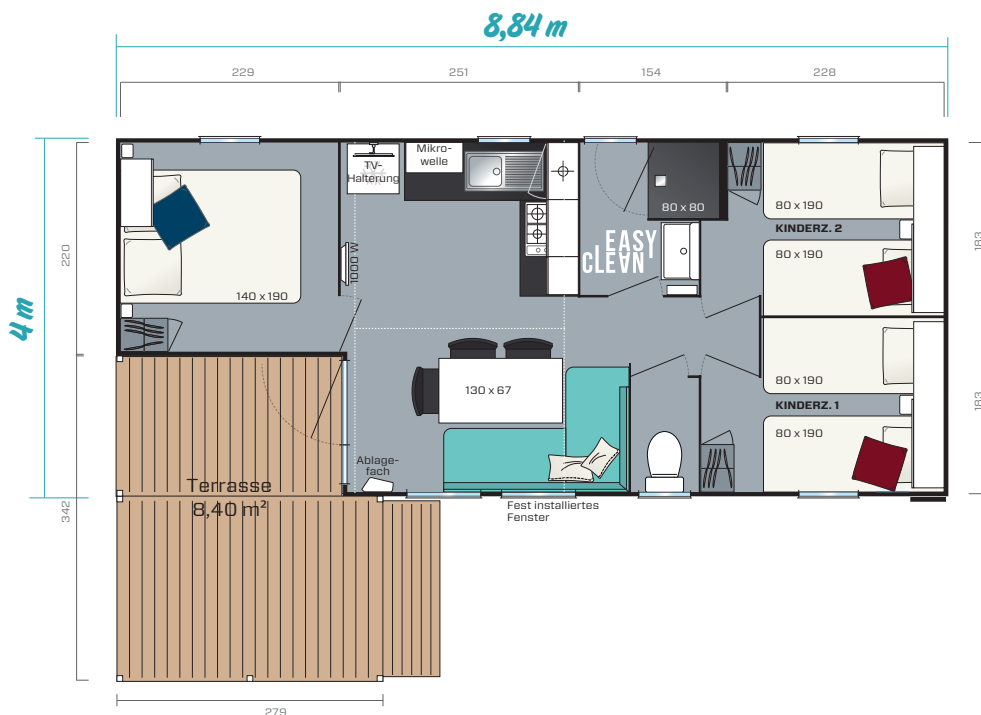

LOGGIA 3

3 Schlafzimmer
6 Schlafplätze
27,60 m² + Terrasse 8,40 m²
8,84 x 4 m

Das Modell Loggia 3 präsentiert sich mit der option einer Naturholz Frontfassadenverkleidung
Abmessungen über alles. Innengrundfläche. Höhe 3,52 m

Ideal, um mit der überdachten Terrasse mit Erweiterung den Indoor- und Outdoor-Lebensstil in vollen Zügen genießen zu können.

- ✦ Sehr gemütliches Wohnzimmer mit großer Eckbank und 2 Öffnungen
- ✦ Ausgestattete Küche mit viel Stauraum
- ✦ Beidseitige Terrasse mit großer Erweiterung

Küche

- Mikrowellenkasten
- TV-Halterung für alle Bildschirmtypen
- Geräumiger Unterschrank
- 4 weiße Gaskochfelder
- Kühl-/Gefrierschrank A+, 2 Türen, 204 l, weiß
- Rollvorhang

Elternschlafzimmer

- Halböffener Schrank
- Verstellbare Leselampen mit integriertem Schalter
- 2 Hängenschränke aus Metall
- Kleiderschrank
- Lattenrost mit 18 Latten, mit erhöhtem Fuß und HR-Kaltschaummatratze 35 kg/m³
- Verdunkelnde Gardine

Wohnraum

- Esstisch mit festen Füßen aus anthrazitfarbenen lackiertem Metall
- Ablagefach
- Große Eckbank
- 3 stapelbare Indoor-/Outdoor-Stühle in Grau

Bad

- Pflegeleichte und dauerhafte Easy Clean-Technologie
- Duschkabine 80 x 80 cm mit seidiger Beschaffenheit und extraflacher Schwelle
- Hängeschrank unter dem Waschbecken mit Handtuchhalter und integrierten Regalen
- Regal mit modernem Design
- Fenster mit Mattglas für eine perfekte Intimsphäre
- WC mit zwei Spülungsoptionen (3/6 Liter)