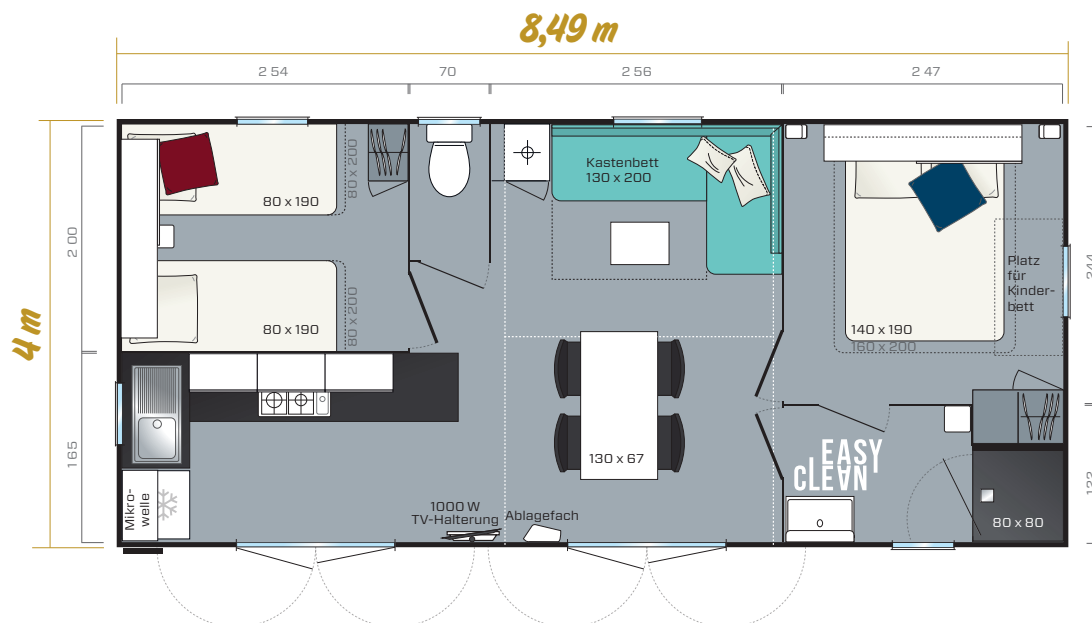

# RIVIERA SUITE

2019

2 Schlafzimmer  
4 bis 6 Schlafplätze  
30,50 m<sup>2</sup>  
8,49 x 4 m

Das Modell Riviera Suite präsentiert sich mit 4 flachfarbenen Seiten Fassadenverkleidung  
Abmessungen über alles. Innengrundfläche. Höhe 3,54 m

**Das neue Modell Riviera ergänzt das IRM-Sortiment mit seiner Küche, die direkt ins Freie reicht, und dem Elternschlafzimmer mit angrenzendem Bad.**

- ✦ 2-flügelige Tür an der Vorderfront
- ✦ Elternschlafzimmer mit direktem Zugang zum Bad
- ✦ Ein geräumiger und heller Wohnbereich mit gut getrennten Räumen: Küche, Wohnbereich, Wohnzimmer

## Küche

- Mikrowellenkasten
- Unterschrank mit 3 Schubladen
- 4 weiße Gaskochfelder
- Kühl-/Gefrierschrank Klasse A+, 2 Türen, 204 l, weiß
- Rollvorhang

## Elternschlafzimmer

- Direktzugang zum Bad
- Regal am Kopfteil, das von einem Bettenüberbau mit Schiebetür ergänzt wird
- Verstellbare Leselampen mit integriertem Schalter
- 2 Hängenschränke aus Metall
- Großer Kleiderschrank
- Lattenrost mit 18 Latten mit erhöhtem Fuß und HR-Kaltschaummatratze 35 kg/m<sup>3</sup>
- Verdunkelnde Gardine