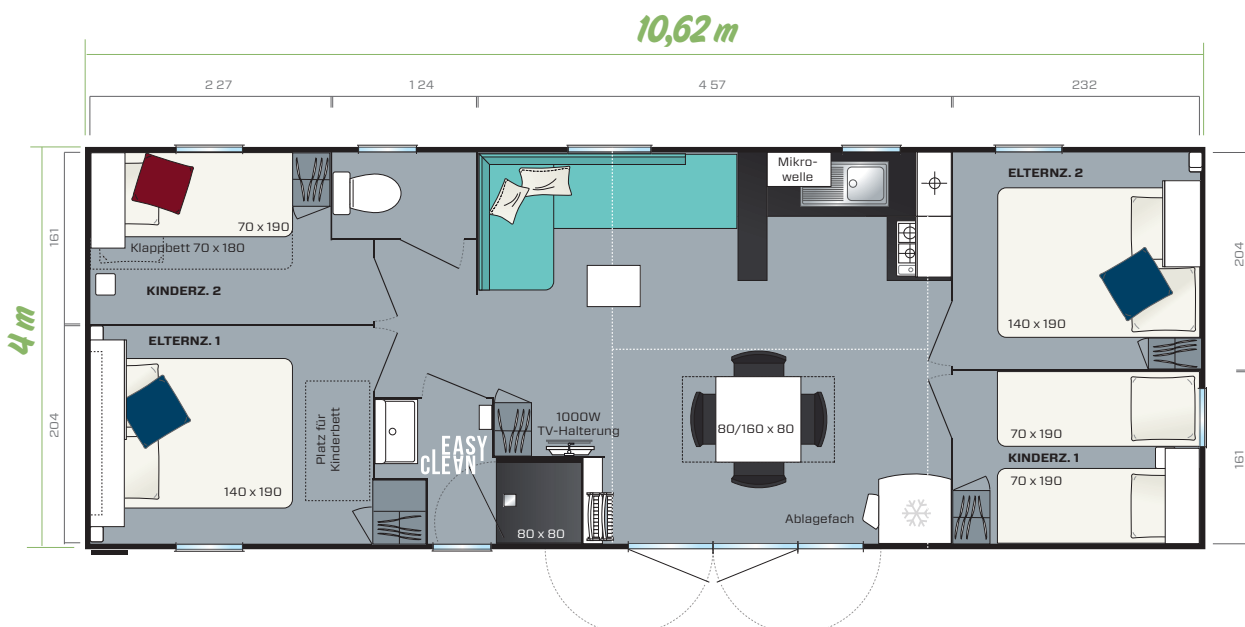

SMALA

2019

4 Schlafzimmer
8 Schlafplätze
38,40 m²
10,62 x 4 m

Das Modell Smala präsentiert sich mit der option einer Muskat Frontfassadenverkleidung
Abmessungen über alles. Innengrundfläche. Höhe 3,52 m

Dieses Großraum-Modell mit 4 Schlafzimmern bietet alles, um dem aktuellen Trend von Ferien für Patchwork-Familien oder im Freundeskreis gerecht zu werden. Bis zu 10 Schlafplätze und Platz für das gesamte Gepäck! Willkommen im Smala.

- ✦ XXL-Bank im Chaiselongue-Stil
- ✦ Küche und amerikanische Bar
- ✦ Garderobe und Stauraum für 4 Klappstühle
- ✦ Verlängerbarer Esstisch
- ✦ 2 Schlafzimmer mit 140 x 190 Betten, eines davon mit Platz für ein Kinderbett
- ✦ 2 Schlafzimmer mit 70 x 190 Betten und ein Zimmer mit Klappbetten

Küche

- Küche in U-Form mit Barelement
- Mikrowellenkasten
- Geräumiger Unterschrank
- 4 weiße Gaskochfelder
- Kühl-/Gefrierschrank Klasse A+, 2 Türen, 204 l, weiß
- Rollvorhang

Elternschlafzimmer

- Regal am Kopfende mit Bettenüberbau mit Schiebetür in einem Zimmer, das andere Schlafzimmer verfügt über einen halboffenen Schrank
- Verstellbare Leselampen mit integriertem Schalter
- Hängenschrank aus Metall
- Kleiderschränke
- Lattenrost mit 18 Latten, mit erhöhtem Fuß und HR-Kaltschaummatratze 35 kg/m³
- Verdunkelnde Gardine

Option
Etagenbett
und
Klappbett

Bad und WC

- Pflegeleichte und dauerhafte Easy Clean-Technologie
- Duschkabine 80 x 80 cm mit seidiger Beschaffenheit und extraflacher Schwelle
- Hängeschrank unter dem Waschbecken mit Handtuchhalter und integrierten Regalen
- Fenster mit Mattglas für eine perfekte Intimsphäre
- WC mit zwei Spülungsoptionen (3/6 Liter)