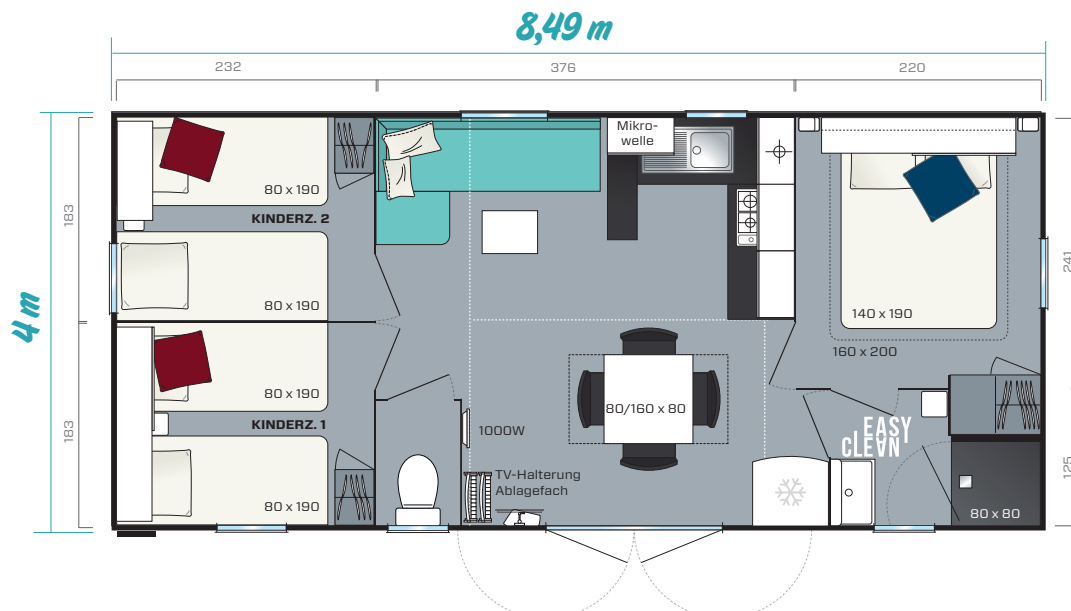

# SUPER CORDELIA

2019

3 Schlafzimmer  
6 Schlafplätze  
30,50 m<sup>2</sup>  
8,49 x 4 m

Das Modell Super Cordelia präsentiert sich mit der option einer Grinoceros Frontfassadenverkleidung  
Abmessungen über alles. Innengrundfläche. Höhe 3,54 m

**Viel Platz und ein erleichterter Durchgang zeichnen dieses geräumige Modell mit 3 großen Zimmern aus. Seine Ergonomie wurde konzipiert, um Geselligkeit zu fördern.**

- ✦ Küche mit Barelement
- ✦ Wohnbereich mit verlängerbarem Esstisch, vom Wohnzimmer trennbar
- ✦ Großes Elternschlafzimmer mit Direktzugang zum Bad und zum Ankleidebereich

## Küche

- Küche mit Barelement
- Mikrowellenkasten
- Geräumiger Unterschrank
- 4 weiße Gaskochfelder
- Kühl-/Gefrierschrank A+, 2 Türen, 204 l, weiß
- Rollvorhang

## Bad

- Pflegeleichte und dauerhafte Easy Clean-Technologie
- Duschkabine 80 x 80 cm mit seidiger Beschaffenheit und extraflacher Schwelle
- Hängeschrank unter dem Waschbecken mit Handtuchhalter und integrierten Regalen
- Eckregal mit modernem Design
- Fenster mit Mattglas für eine perfekte Intimsphäre
- WC mit zwei Spülungsoptionen (3/6 Liter)