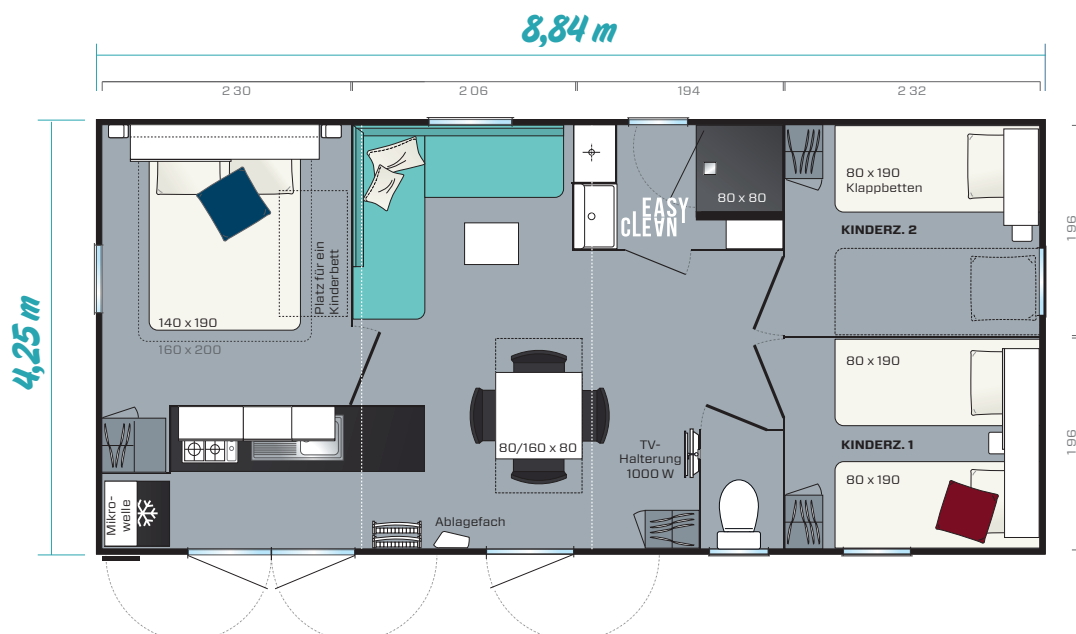

SUPER CORDELIA Riviera

2019

3 Schlafzimmer
6 Schlafplätze
34 m²
8,84 x 4,25 m

Das Modell Super Cordelia Riviera präsentiert sich mit der option einer blaufarbenen Frontfassadenverkleidung Abmessungen über alles. Innengrundfläche. Höhe 3,54 m

Das breite Luxus-Modell ergänzt das IRM-Sortiment 2018. Die Küche dieses tollen Modells ist nach außen hin offen, hell und extrem geräumig und bietet höchsten Komfort.

- Große Eckbank
- Indoor-/Outdoor-Küche mit großer Arbeitsfläche
- Großes Elternschlafzimmer mit Ankleidebereich
- Separater Wohnbereich mit verlängerbarem Esstisch

Küche

- Küche mit großer Arbeitsfläche
- Mikrowellenkasten
- Unterschrank mit 3 Schubladen
- 4 weiße Gaskochfelder
- Kühl-/Gefrierschrank A+, 2 Türen, 204 l, weiß

Bad

- Pflegeleichte und dauerhafte Easy Clean-Technologie
- Duschkabine 80 x 80 cm mit seidiger Beschaffenheit und extraflacher Schwelle
- Hängeschrank unter dem Waschbecken mit Handtuchhalter und integrierten Regalen
- Fenster mit Mattglas für eine perfekte Intimsphäre
- WC mit zwei Spülungsoptionen (3/6 Liter)

Die idealen Optionen

- Klappbett für einen zusätzlichen Schlafplatz für 2 Personen
- Bett 160 x 200 cm
- Etagenbett für mehr Platz oder zusätzliche Schlafplätze
- Mobile Trennwand zwischen den 2 Kinder-/Gästezimmern, um den Raum nach Ihren Wünschen zu gestalten