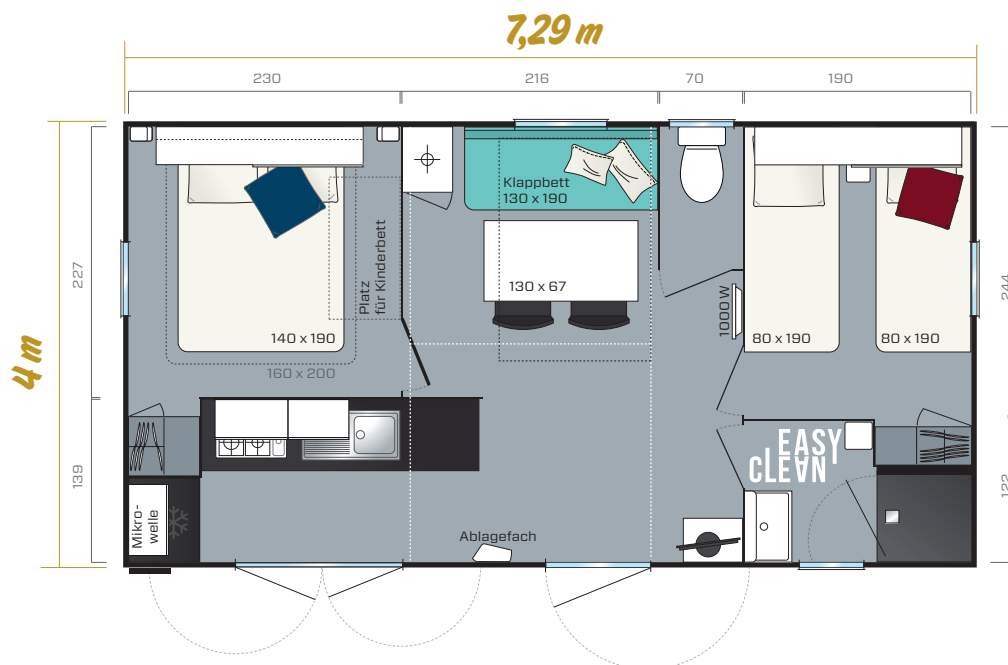

SUPER MERCURE RIVIERA

2019

2 Schlafzimmer
4 bis 6 Schlafplätze
26,10 m²
7,29 x 4 m

Das Modell Super Mercure Riviera präsentiert sich mit der option einer Muskat Frontfassadenverkleidung Abmessungen über alles. Innengrundfläche. Höhe 3,45 m

Das Modell Super Mercure Riviera ist der Star des Indoor-/Outdoor-Lebensstils und kann bis zu 7 Personen mit Baby unterbringen.

- ✦ 3 große Öffnungen mit Direktzugang zur Terrasse
- ✦ Die Küche ist mit Unterschränken und einer großen Arbeitsfläche ausgestattet
- ✦ TV-Schrank auf Rollen
- ✦ Platz für ein Kinderbett im Elternschlafzimmer (kompatibel mit Bettgröße 160 x 200 cm)

Küche

- Mikrowellenkasten
- Geräumiger Unterschrank
- 4 weiße Gaskochfelder
- Kühlschrank A+, Table Top 115 l

Elternschlafzimmer

- Platz für ein Kinderbett
- Regal am Kopfteil, das von einem Bettenüberbau mit Schiebetür ergänzt wird
- Verstellbare Leselampen mit integriertem Schalter
- 2 Hängenschränke aus Metall
- Kleiderschrank
- Lattenrost mit 18 Latten mit erhöhtem Fuß und HR-Kaltschaummatratze 35 kg/m³
- Verdunkelnde Gardine

Wohnraum

- Esstisch mit festen Füßen aus anthrazitfarben lackiertem Metall
- Ablagefach
- Bank mit Bettfunktion, 130 x 190 cm
- 2 stapelbare Indoor-/Outdoor-Stühle in Grau
- TV-Schrank auf Rollen

Bad und WC