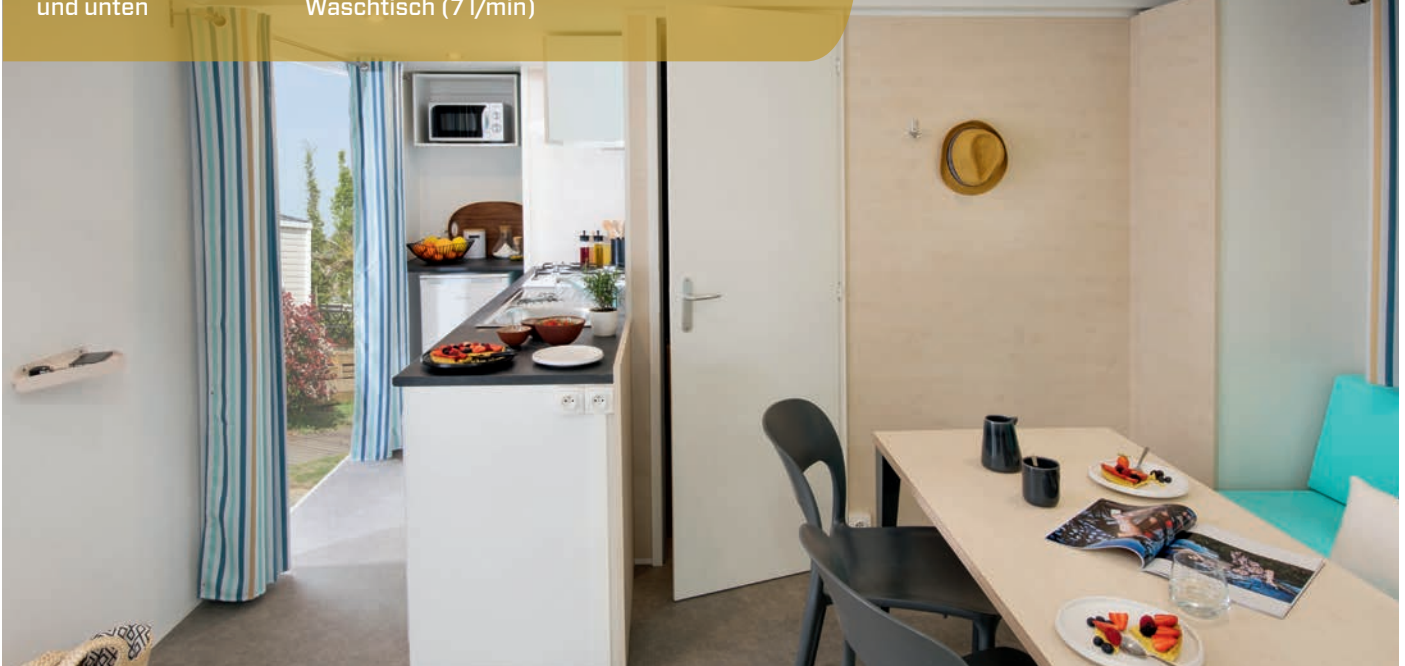

SUPER MERCURE RIVIERA

2019

2 Schlafzimmer
4 bis 6 Schlafplätze
26,10 m²
7,29 x 4 m

Das Modell Super Mercure Riviera präsentiert sich mit der option einer Muskat Frontfassadenverkleidung Abmessungen über alles. Innengrundfläche. Höhe 3,45 m

- Rauchmelder mit 10 Jahren Garantie
- Innenbeleuchtung 100 % LED
- 1000-W-Konvektor
- HR-Kaltschaummatratze 35 kg/m³ mit antibakterieller und antiallergischer Auflage
- Belüftung oben und unten
- Phtalatfreies Linoleum
- Hauptschalter
- Antennen- und TV-Kabelanschluss
- Küchenmöbel auf Füßen mit PVC-Fußleisten
- Mischbatterien mit Durchflussbegrenzer an Spüle und Waschtisch (7 l/min)
- Hochwertige, ACS-zertifizierte Mischbatterien
- Gasboiler mit natürlichem Zug und Zündflamme (14 kW)
- Aufkleber für Umweltbewusstsein

Küche

- Mikrowellenkasten
- Geräumiger Unterschrank
- 4 weiße Gaskochfelder
- Kühlschrank A+, Table Top 115 l

Elternschlafzimmer

- Platz für ein Kinderbett
- Regal am Kopfteil, das von einem Bettenüberbau mit Schiebetür ergänzt wird
- Verstellbare Leselampen mit integriertem Schalter
- 2 Hängenschränke aus Metall
- Kleiderschrank
- Lattenrost mit 18 Latten mit erhöhtem Fuß und HR-Kaltschaummatratze 35 kg/m³
- Verdunkelnde Gardine

Wohnraum

- Esstisch mit festen Füßen aus anthrazitfarben lackiertem Metall
- Ablagefach
- Bank mit Bettfunktion, 130 x 190 cm
- 2 stapelbare Indoor-/Outdoor-Stühle in Grau
- TV-Schrank auf Rollen

Bad und WC