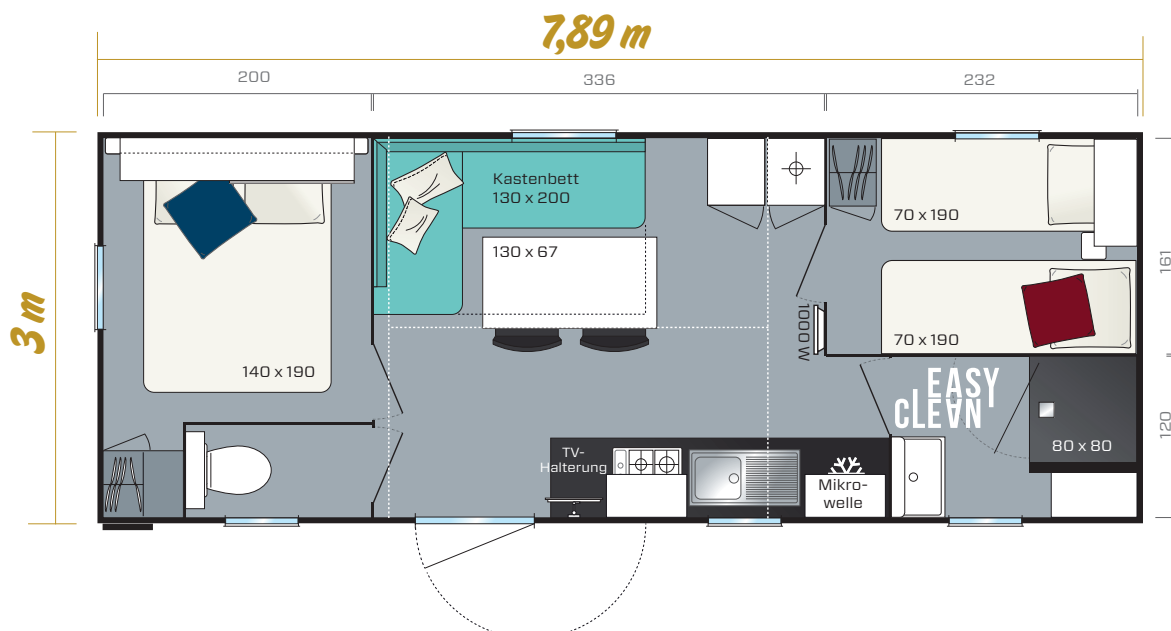

TITANIA

2019

2 Schlafzimmer
4 bis 6 Schlafplätze
21,80 m²
7,89 x 3 m

TITANIA präsentiert sich mit der option einer Grinoceros Frontfassadenverkleidung
Abmessungen über alles. Innengrundfläche. Höhe 3,46 m

Das einzige 3 Meter breite IRM-Modell, ideal für enge Parzellen. Der ergonomische Aufbau mit großem Wohnraum und dem Ecksofa bietet hohen Komfort, perfekt für einen Familienurlaub. Ideal: Transport in der 1. Kategorie!

- ✦ Eckbank mit Kastenbett 130 x 200 cm
- ✦ Ergonomische und hervorragend ausgestattete Küche
- ✦ Schlafzimmer mit Kleiderschrank und Staukästen
- ✦ TV-Wandhalterung