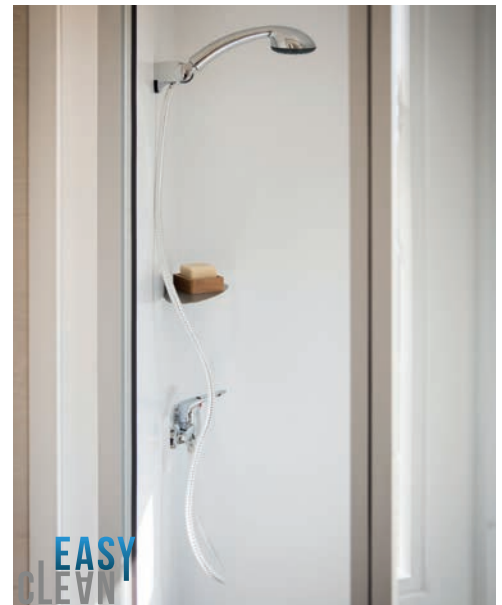

TITANIA

2019

2 Schlafzimmer
4 bis 6 Schlafplätze
21,80 m²
7,89 x 3 m

TITANIA präsentiert sich mit der option einer Grinoceros Frontfassadenverkleidung
Abmessungen über alles. Innengrundfläche. Höhe 3,46 m

- ✦ Eckbank mit Kastenbett 130 x 200 cm
- ✦ Ergonomische und hervorragend ausgestattete Küche
- ✦ Schlafzimmer mit Kleiderschrank und Staukästen
- ✦ TV-Wandhalterung

Serienausstattungen

- Rauchmelder mit 10 Jahren Garantie
- Innenbeleuchtung 100 % LED
- 1000W-Konvektor
- HR-Kaltschaummatratze 35 kg/m³ mit antibakterieller und antiallergischer Auflage
- Belüftung oben und unten
- Phtalatfreies Linoleum
- Hauptschalter
- Antennen- und TV-Kabelanschluss
- Küchenmöbel auf Füßen mit PVC-Fußleisten
- Mischbatterien mit Durchflussbegrenzer an Spüle und Waschtisch (7 l/min)
- Hochwertige, ACS-zertifizierte Mischbatterien
- Gasboiler mit natürlichem Zug und Zündflamme (14 kW)
- Aufkleber für Umweltbewusstsein

Küche

- Kühlschrank A+, Table Top 115 l
- TV-Halterung für alle Bildschirmtypen
- Mikrowellenkasten
- Unterschrank mit 3 Schubladen
- 4 weiße Gaskochfelder
- Rollvorhang

Elternschlafzimmer

- Regal am Kopfteil, das von einem Bettenüberbau mit Schiebetür ergänzt wird
- Verstellbare Leselampen mit integriertem Schalter
- 2 Hängenschränke aus Metall
- Kleiderschrank
- Lattenrost mit 18 Latten, mit erhöhtem Fuß und HR-Kaltschaummatratze 35 kg/m³
- Verdunkelnde Gardine

Wohnraum

- Große Eckbank in L-Form mit Kastenbett 130 x 200 cm
- 2 stapelbare Indoor-/Outdoor-Stühle in Grau
- Großer Schrank mit Stauraum

Bad und WC

- Pflegeleichte und dauerhafte Easy Clean-Technologie
- Duschkabine 80 x 80 cm mit seidiger Beschaffenheit und extraflacher Schwelle
- Hängeschrank unter dem Waschbecken mit Handtuchhalter und integrierten Regalen
- Eckregal mit modernem Design
- Fenster mit Mattglas für eine perfekte Intimsphäre
- WC mit zwei Spüloptionen (3/6 Liter)