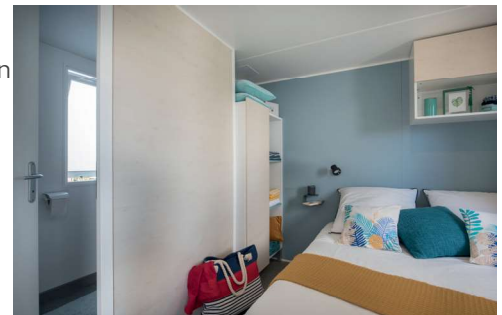

**Dieses 2 Zimmer Modell bietet viel Platz für Gesellige Tage.  
Zudem besitzt jedes Zimmer ein eigenes Bad.**

- ✦ Nutzerfreundliche gut ausgestattete Küche
- ✦ Großes L-förmiges Sofa
- ✦ Großes Hauptschlafzimmer mit direktem Zugang zum Bad
- ✦ Großes Kinder-/Gästezimmer mit direktem Zugang zum 2. Bad

## Bad und WC

- Pflegeleichte und dauerhafte Easy Clean-Technologie
- Duschkabine 80 x 80 cm mit seidiger Beschaffenheit und extraflacher Schwelle
- Hängeschrank unter dem Waschbecken mit Handtuchhalter und integrierten Regalen
- Eckregal mit modernem Design
- Fenster mit Mattglas für eine perfekte Intimsphäre
- WC mit zwei Spülungsoptionen (3/6 Liter)

## Elternschlafzimmer

- Halboffenes Möbelstück am Kopfende
- Verstellbare Leselampen mit integriertem Schalter
- 2 Hängennachtische aus Metall
- Kleiderschrank
- Lattenrost mit 18 Latten mit erhöhtem Fuß und HR-Kaltschaummatratze 35 kg/m<sup>3</sup>
- Verdunkelnde Gardine
- Direkter Zugang ins Bad

## Die idealen Optionen

- Bank mit Bettfunktion
- 160 x 200 cm Bett im Elternschlafzimmer
- 500W Konvektor in den Bädern und Schlafzimmern