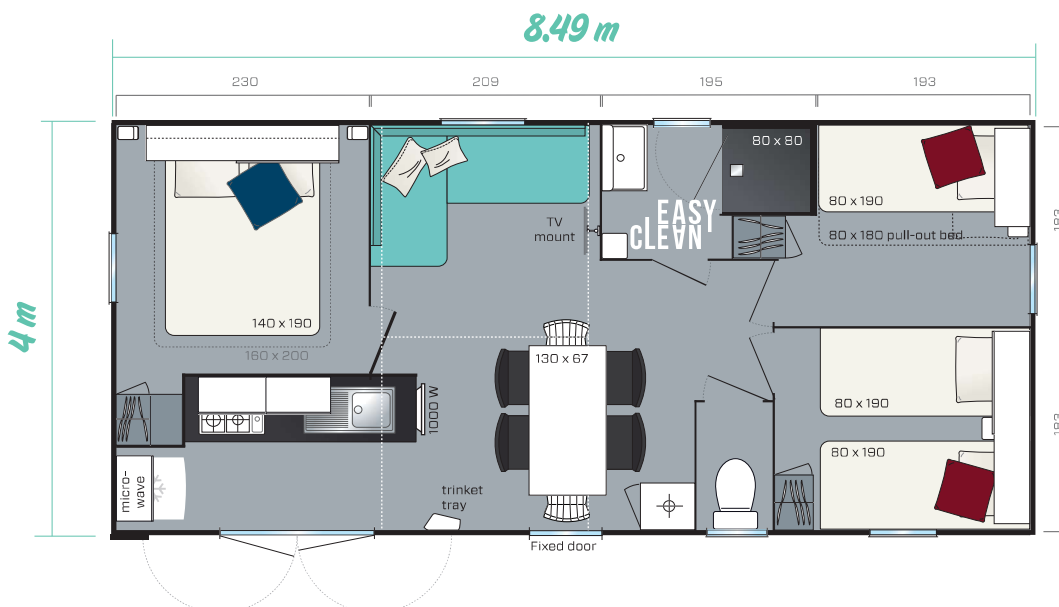

RIVIERA 3

2020

3 Schlafzimmer
6 Schlafplätze
30.50 m²
8.49 x 4 m

Das Modell Riviera 3 präsentiert sich mit der option Terrakotta Frontfassadenverkleidung und mit einem Schrägdach
Abmessungen über alles. Innengrundfläche. Höhe 3,49 m

Das ideale Modell für einen gelungenen Familienurlaub: hell, komfortabel und mit einer Küche die zur Terrasse hin geöffnet ist

- Doppeltüriger Eingang mit bodenlagem Fenster
- Schönes Hauptschlafzimmer mit Platz für ein 160 x 200cm Bett
- 1 Wohnraum mit separaten Bereichen: Küche und Wohnbereich

Küche

- Küche in U-Form mit Barelement
- Mikrowellenkasten
- Geräumiger Unterschrank
- 4 weiße Gaskochfelder
- Kühl-/Gefrierschrank Klasse A+, 2 Türen, 204 l, weiß

Wohnzimmer

- Verlängerbarer Esstisch • TV-Halterung für alle Bildschirmtypen
- Große Eckbank
- 4 stapelbare Indoor-/Outdoor-Stühle in Grau
- 2 Klappstühle

Bad und WC

- Pflegeleichte und dauerhafte Easy Clean- Technologie
- Duschkabine 80 x 80 cm mit seidiger Beschaffenheit und extraflacher Schwelle
- Hängeschrank unter dem Waschbecken mit Handtuchhalter und integrierten Regalen
- Fenster mit Mattglas für eine perfekte Intimsphäre
- WC mit zwei Spüloptionen (3/6 Liter)