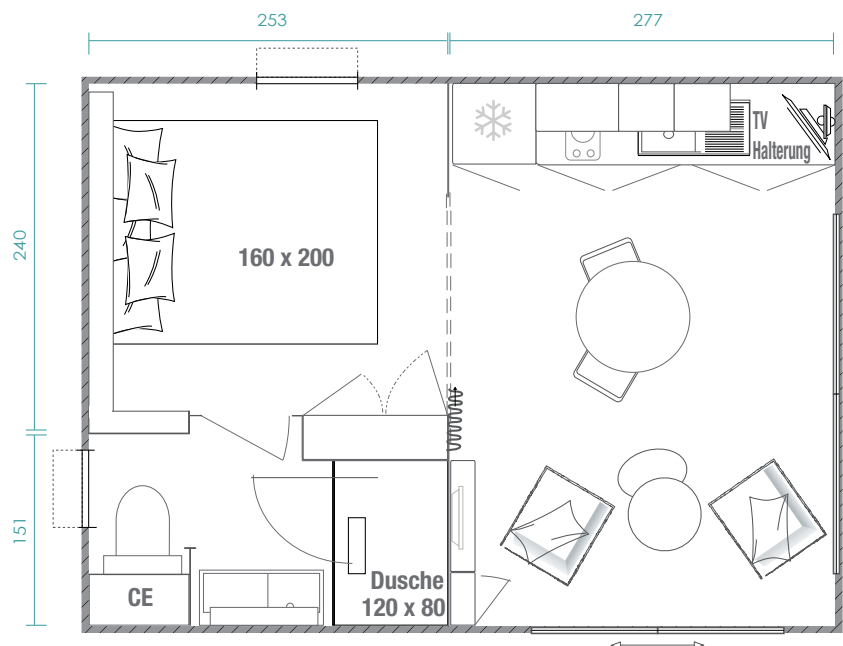

Key West 1S

PERSONEN: 2

FLÄCHE: 20,85 m²

(reine Bodenfläche)
nach UNIVDL berechnet

MASSE: 6,09 x 4,25 m

mit bronzefarbener Holzverkleidung

Das Key West mit 1 Schlafzimmer und allem Komfort bietet sich für die Nebensaison an. Im Sommer verwandelt es sich in Verbindung mit dem Key West (2 oder 3 Zimmer) in eine Studio der gehobenen Klasse für vorübergehende Gäste oder große Kinder.

Serienausstattung des Key West 1S

AUSSENBEREICH:

horizontale Dune/Muscade-Verkleidung
im Holzstil

vordere Fassade mit zweiflügeligen
Schiebeelementen, linke Fassade
anthrazitgrau
2 LED-Außenleuchten
Außensteckdose

WOHNBEREICH:

Stehstisch mit 2 Hockern
weiße Kunstharzspüle mit Abtropfgitter
hochwertige, ACS-zertifizierte Mischbatterie
- 2 Gaskochfelder in Edelstahl ausführung
Einbauhaube
integrierter Kühl-/Tiefkühlschrank, 179 l
TV-Halterung
kleine Bibliothek mit Steckdose und
Solarbeleuchtung
2 mokkafarbene Polyvinyl-Sessel mit
Amande-Kissen
Zwei Wohnzimmertische
Smart-Konvektor mit 1000 W

optional mit touchsensiblen Ceranfeld und eingebauter Mikrowelle

ELTERNSCHLAFZIMMER MIT ANGRENZENDEM BAD:

Bett 160 x 200 cm
Bettkopfteil mit Ablagen
Leselampe und Steckdose integriert
Großer Schrank mit Einbaufächern
Hotelgardinen über die gesamte Höhe
XXL-Dusche, 120 x 80 cm mit extraflacher
Wanne und Duscharmatur Elle & Lui
Wandwaschtisch, 90 cm breit, mit
integrierten Handtuchhaltern und Ablagen
Regal mit rundem Kopfspiegel
Wand-WC mit zweistufigem
Spülmechanismus und Ablagen
Elektrischer Warmwasserbereiter 50 l