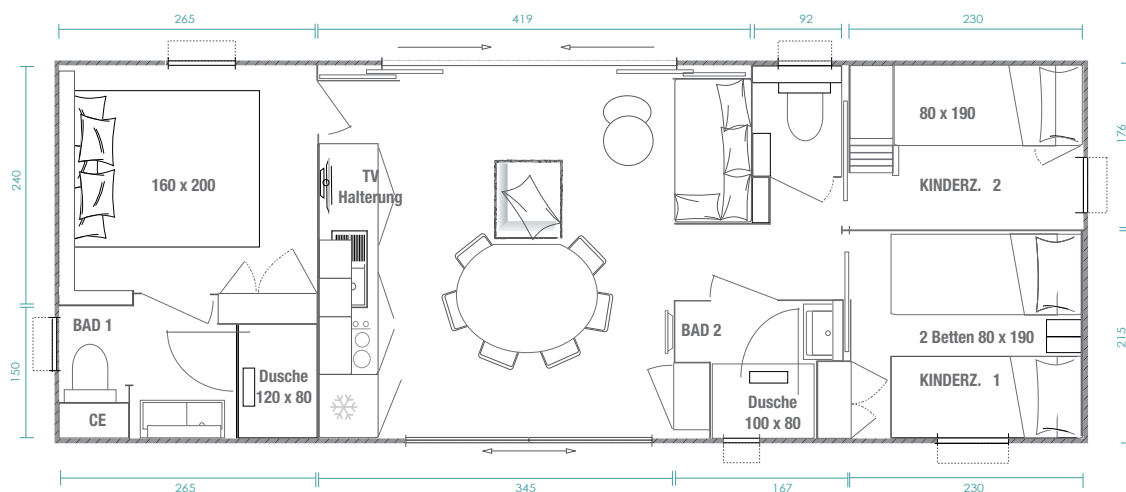

# Key West 3S

**PERSONEN:** 6

**FLÄCHE:** 40 m<sup>2</sup>

(reine Bodenfläche)  
nach UNIVDL berechnet

**MASSE:** 10,96 x 4,25 m

mit bronzefarbener Holzverkleidung

Das 3S-Modell mit der großen Suite für Eltern und den beiden Zimmern für Kinder oder Gäste lässt sich optimal mit Key West 1S kombinieren und huldigt dem wahren In- und Outdoor-Erlebnis. Zahlreiche Kombinationen sind möglich, um die Parzelle optimal zu nutzen.

## ELTERNSCHLAFZIMMER MIT ANGRENZENDEM BAD:

Bett 160 x 200 cm mit Ablagen, Leselampe und  
integrierter Steckdose am Kopfende  
großer Schrank mit Einbaufächern  
Hotelgardine über die gesamte Höhe  
XXL-Dusche, 120 x 80 cm mit extraflacher Wanne  
und Duscharmatur Elle & Lui  
Wandwaschtisch, 90 cm breit, mit integrierten  
Handtuchhaltern und Ablagen  
Regal mit rundem Kopfspiegel  
Wand-WC mit zweistufigem Spülmechanismus  
und Ablagen  
elektrischer Warmwasserbereiter 50 l

## KINDERZIMMER

2 Betten 80 x 190 cm und Bettkopfteil mit integrierter,  
verstellbarer Ablage, Leselampe und Steckdose für  
jeden Gast  
großer Schrank mit Einbaufächern  
- Verdunkelndes Kombi-Rollo mit Mückengitter

## BAD/WC:

100 x 80 cm große Dusche mit verstellbarer  
Duschstange  
Wandwaschtisch mit integrierten Ablagen  
Spiegel  
Wand-WC mit zweistufigem Spülmechanismus  
geschlossener Arbeitsschrank mit Regal  
Hauptschalter