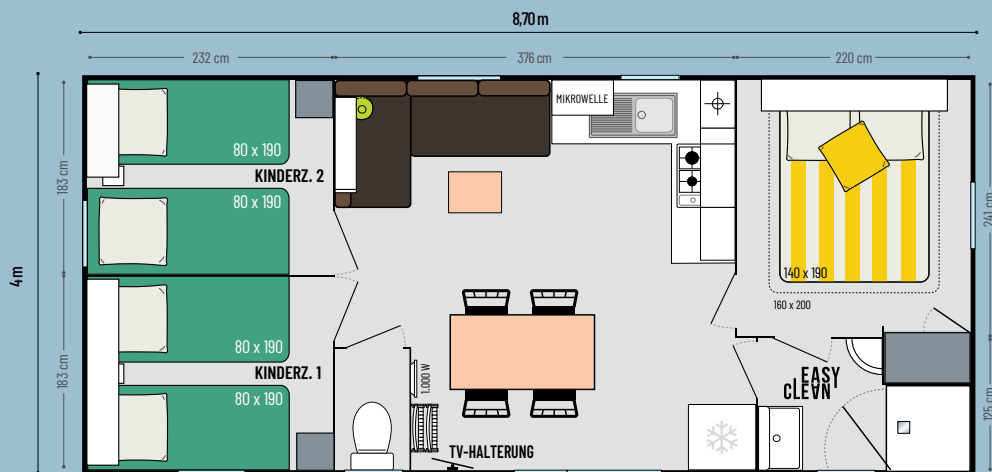

Modelle 3 ZKB

SUPER CORDÉLIA

ERSTES 3-ZKB MIT
ELTERNZIMMER

Vorteile

- + Besonders geräumiger Wohnraum
- + Separate Bereiche für Kochen, Essen und Wohnen
- + Zugang zum Bad vom Elternschlafzimmer aus

Küche

- Mikrowellenschrank
- Geräumiger Unterschrank
- Regalbretter aus lackiertem Metall
- 4 weiße Gaskochfelder
- Kühl-/Gefrierkombination 207 l (A+), 2-türig, weiß
- Rollvorhang

Wohn- und Essbereich

- Esstisch mit festen Holzbeinen
- 4 stapelbare Indoor-/Outdoor-Stühle in Schwarz
- 2 Klappstühle
- TV-Halterung
- Wohnzimmertisch
- Ecksofa mit Füßen
- Rollvorhang
- Spiegel

Elternschlafzimmer mit Zugang zum Bad

- Wandregal am Kopfende des Bettes
- Bett mit Kopfteilen
- Verstellbare Leselampen mit integriertem Schalter

- 2 freistehende Nachttische
- Kleiderschrank
- Lattenrost mit 18 Latten mit erhöhtem Fuß und HR-Kaltschaummatratze 35 kg/m³
- Verdunkelungsgardine

Kinderzimmer/Gästezimmer

- Wandregal am Kopfende des Bettes
- Rundes Wandregal im vorderen Schlafzimmer
- Aufstellbarer Nachttisch
- Hängeschrank am Fußende des Bettes
- Lattenrost mit 18 Latten mit erhöhtem Fuß und HR-Kaltschaummatratze 35 kg/m³
- Verdunkelungsgardine

Bad & WC

- Pflegeleichtes und robustes Badezimmer
- Duschkabine (80 x 80 cm) mit seidiger Beschaffenheit und extraflacher Schwelle
- Duschtür und Fenster mit Mattglasscheiben für mehr Privatsphäre
- Hängeschrank unter dem Waschbecken mit Handtuchhalter und integrierten Regalen
- Wandregale
- WC mit zwei Spülungsoptionen (3/6 Liter)

Serienausstattung

- Rauchmelder (10 Jahre Garantie)
- 100 % LED-Beleuchtung
- Konvektor mit 1000 W
- HR-Kaltschaummatratzen, 35 kg/m³, Öko-Tex-Standard
- Belüftung oben und unten
- Phthalatfreies Linoleum
- Hauptschalter
- Antennen- und TV-Kabelanschluss
- Küchenmöbel auf Füßen mit PVC-Fußleisten
- Mischbatterien mit Durchflussbegrenzer an Spüle und Waschtisch (7 l/min)
- Hochwertige Mischbatterien (ACS-zertifiziert)
- Hydropower-Gasboiler mit natürlichem Zug
- Aufkleber für Umweltbewusstsein

IRM-SORTIMENT MOBILHEIME 2021