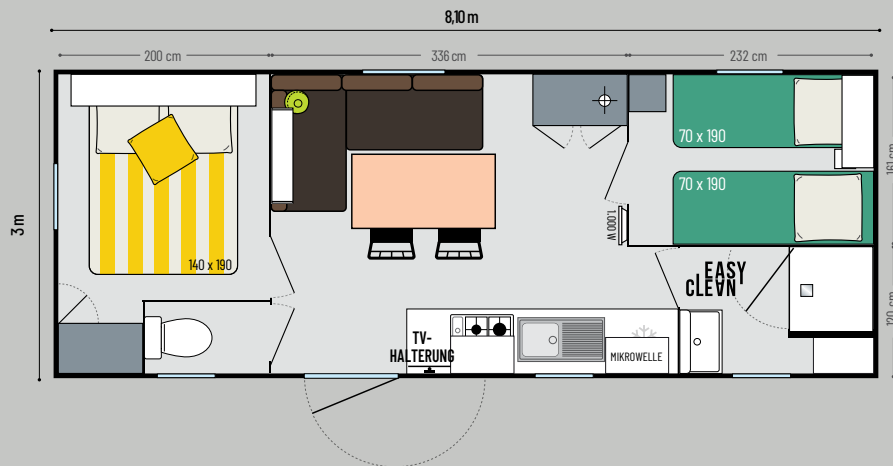

Titania mit vorderer vertikaler  
Fassadenverkleidung in Griscnocéros.

21,80 m<sup>2</sup>\*

4 Schlafplätze

8,10 x 3,00 m

1 Bad

## TOP-Optionen

**USB-Anschluss** im Wohnraum und in den Zimmern

**Etagenbett** für mehr Platz oder zusätzliche Schlafplätze im Kinderzimmer

**Couch mit Schlaffunktion**

\* Außenmaße. Innengrundfläche. Höhe 3,45 m

### Küche

- Mikrowellenschrank
- Geräumiger Unterschrank
- 4 weiße Gaskochfelder
- Kühlschrank 115 l (A+)
- Rollvorhang
- TV-Halterung

### Bad & WC

- Pflegeleichtes und robustes Badezimmer
- Duschkabine (80 x 80 cm) mit seidiger Beschaffenheit und extraflacher Schwelle
- Duschtür und Fenster mit Mattglasscheiben für mehr Privatsphäre
- Hängeschrank unter dem Waschbecken mit Handtuchhalter und integrierten Regalen
- Wandregale
- WC mit zwei Spüloptionen (3/6 Liter)