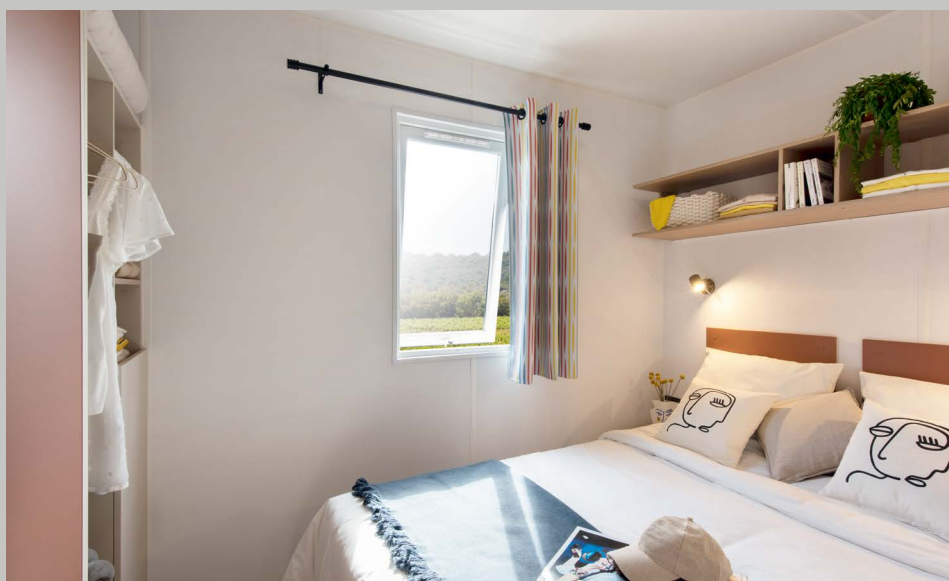

## TOP-Optionen

**USB-Anschluss** im Wohnraum und in den Zimmern

**Etagenbett** für mehr Platz oder zusätzliche Schlafplätze im Kinderzimmer

**Couch mit Schlaffunktion**

\* Außenmaße. Innengrundfläche. Höhe 3,45 m

## Vorteile

- + Nur 3 m Breite für sehr schmale Parzellen
- + Komfortabler Wohn-/Essbereich mit Ecksofa
- + Schrank mit viel Stauraum im Wohnbereich

### Bad & WC

- Pflegeleichtes und robustes Badezimmer
- Duschkabine (80 x 80 cm) mit seidiger Beschaffenheit und extraflacher Schwelle
- Duschtür und Fenster mit Mattglasscheiben für mehr Privatsphäre
- Hängeschrank unter dem Waschbecken mit Handtuchhalter und integrierten Regalen
- Wandregale
- WC mit zwei Spüloptionen (3/6 Liter)