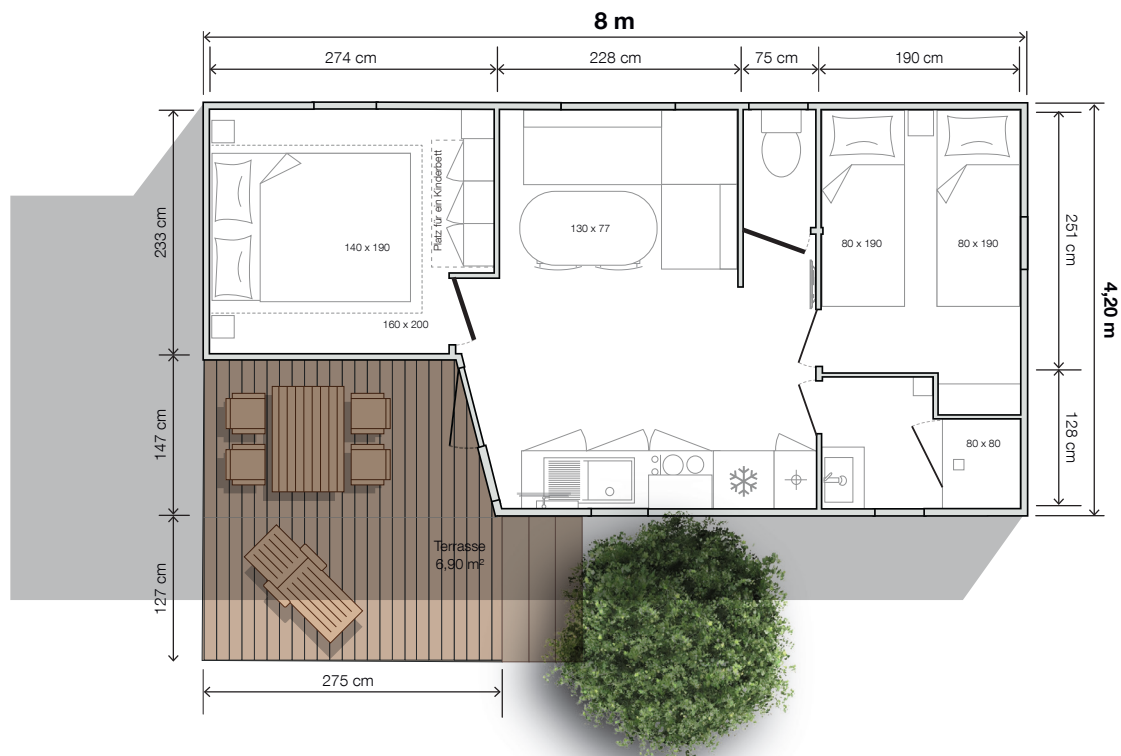

**2 Schlafzimmer**  
**4 Schlafplätze**  
**25,60 m<sup>2</sup> Wohnfläche +**  
**6,90 m<sup>2</sup> Innenterrasse**  
**Abmessungen 8 x 4,20 m\***  
**2,30 m Höhe innen**  
**3,52 m Höhe außen**

\*Nettomaße – Fußbodenfläche innerhalb der Innenwände

## Wohnraum

- Ovaler Tisch 130 x 77 cm
- 2 Stühle
- Sofa auf Beinen
- Hängelampe
- Steckdose mit USB-Anschluss

## Kinderzimmer

- Rollvorhang aus Segeltuch
- Ablagesäule mit integrierter Ablage
- Bettkasten 80 x 190 cm, 18 Latten
- Nachttisch
- Leselampe