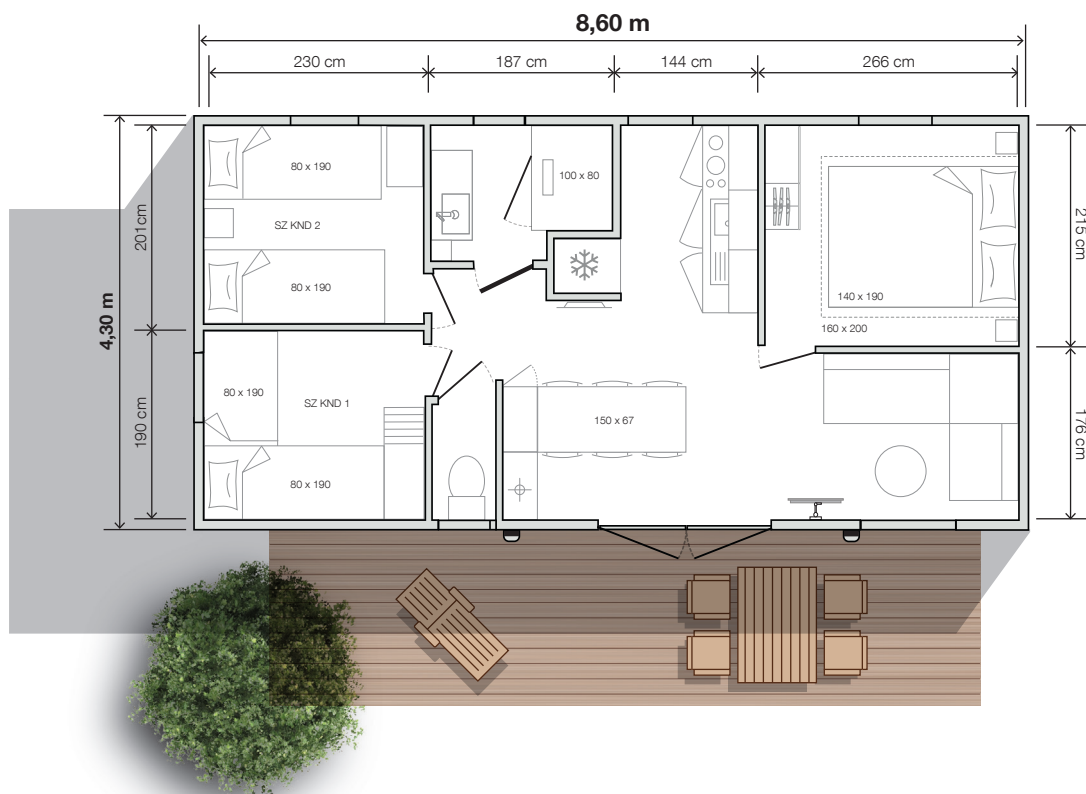

3 Schlafzimmer
6 Schlafplätze
32,6 m² Wohnfläche
8,60 x 4,30 m Abmessungen*
2,30 m Höhe innen
3,52 m Höhe außen

*Nettomaße – Fußbodenfläche innerhalb der Innenwände

ORIGINELL

Das Modell 845 3SZ ist mit seinem geräumigen Grundriss das ideale Modell für große Familien. Sein modulares Wohnzimmer kann dank des Trennvorhangs und des optionalen Zusatzbettes in ein 4. Schlafzimmer verwandelt werden. Es bietet Platz für bis zu 8 Personen und verfügt über ein Badezimmer, das mit einer XXL-Dusche von 100 x 80 cm ausgestattet ist. Jeder wird hier seinen Platz finden!

Küche

- Hochregallager mit großer Kapazität
- Unterschränke mit Griffen
- Eingebaute Dunstabzugshaube
- Säule mit Kühl-Gefrierkombination / Mikrowelle
- Schubladen mit Vollauszug

Wohnraum

- Stehtisch 150 x 67 cm mit 6 Hockern
- TV-Möbel
- Sofa auf Beinen
- Hängelampe
- Steckdose mit USB-Anschluss
- TV-Halterung
- Schrank für Warmwasserbereiter

O'HARA

2022

Elternschlafzimmer

- Verdunkelnde Gardine über die gesamte Breite
- Bettkopfteil mit Nachttischen und integrierten Steckdosen
- Hängelampe an beiden Seiten des Bettes
- Bettkasten 140 x 190 cm, 18 Latten
- Raumhoher Einbauschränk mit Schiebetür

Kinderzimmer „Classique“

- Rollvorhang aus Segeltuch
- Ablagesäule mit integrierter Ablage
- Bettkasten 80 x 190 cm, 18 Latten
- Nachttisch und Leselampe

Mezzanin

- Rollvorhang aus Segeltuch
- Niedriges Bett mit Lattenrost 80 x 190 cm, Nachttisch und Leselampe
- Hochbett 80 x 190 cm über Treppe erreichbar
- Beleuchtung durch Deckenstrahler
- Kleiderschrank unter dem Mezzanin