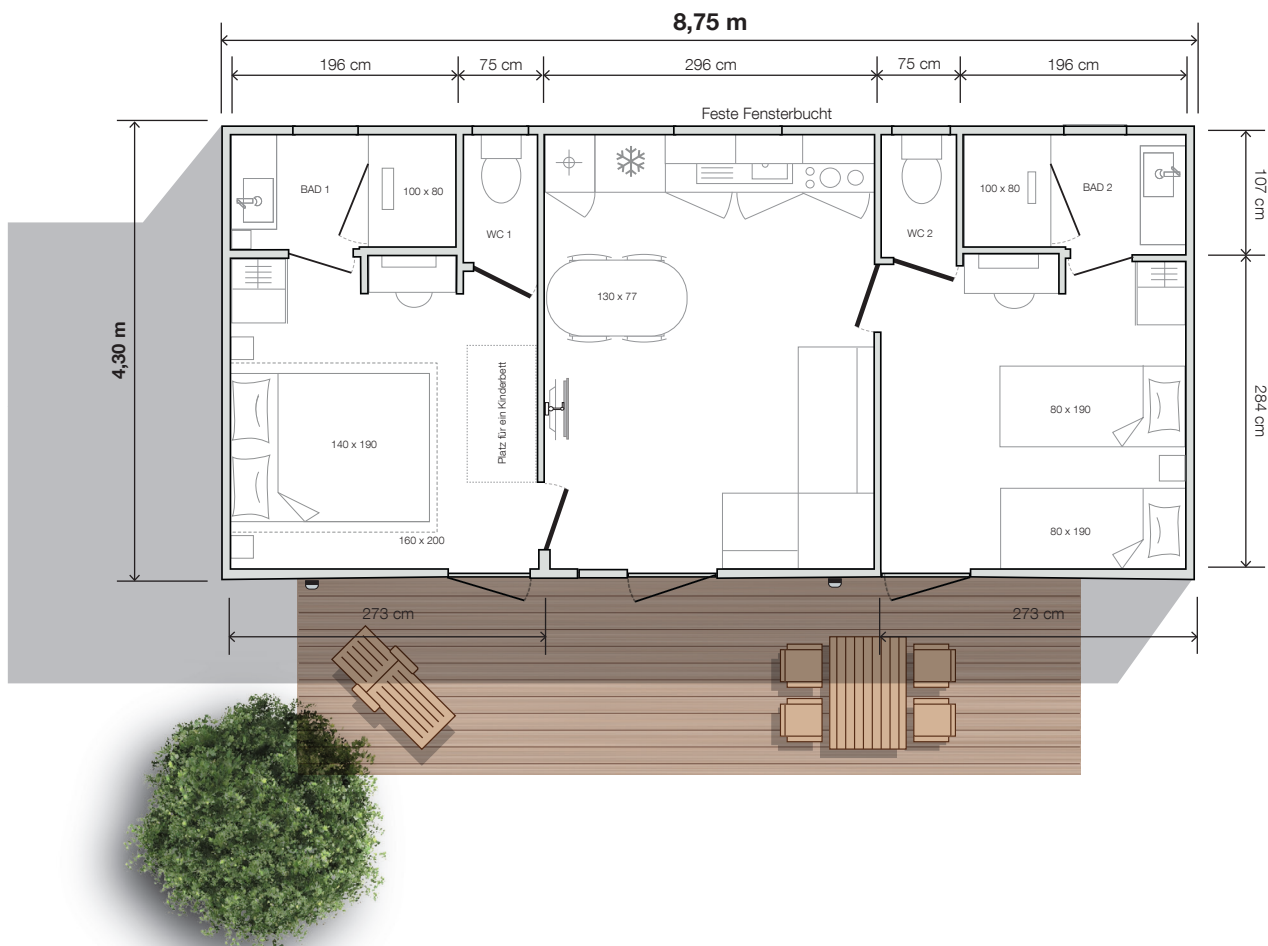

2 Schlafzimmer
4 Schlafplätze
33,20 m² Wohnfläche
8,75 x 4,30 m Abmessungen*
2,30 m Höhe innen
3,52 m Höhe außen

VERÄNDERLICH

Dieses Modell mit 2 Schlafzimmern und 2 sehr komfortablen Bädern ist mit einer angrenzenden Küche ausgestattet, die durch die horizontale Fensterbucht noch heller ist! Das Modell ist ideal für Familien. Dank der Option „Hotelpaket“ kann dieses Modell aber auch in zwei vollkommen unabhängige Suiten aufgeteilt werden.

*Nettomaße – Fußbodenfläche innerhalb der Innenwände

Serienausstattung

- 1.000 Watt-Konvektor
- TV-Verkabelung
- Belüftung oben und unten
- Hydropower-Warmwasserbereiter
- Hauptschalter
- Schaumstoffmatratze HR 35 kg/m³, OEKO-TEX-Label
- Rauchmelder mit 10 Jahren Garantie
- Küchenmöbel auf Füßen mit PVC-Fußleisten
- Strapazierfähiges phthalatfreies Linoleum
- Kühlschrank mit Gefrierfach 207 l
- Innenbeleuchtung 100 % LED
- Waschbecken aus Harz
- Hochwertige, ACS-zertifizierte Armaturen mit Durchflussbegrenzer 7 l/min
- Aufkleber für Umweltbewusstsein

Küche

- Hochregallager mit großer Kapazität
- Unterschränke mit Griffen
- Eingebaute Dunstabzugshaube
- Säule mit Kühl-Gefrierkombination / Mikrowelle
- Schubladen mit Vollauszug

Wohnraum

- Ovaler Tisch 130 x 77 cm mit 4 Stühlen
- Sofa auf Beinen
- Hängelampe
- Steckdose mit USB-Anschluss
- TV-Halterung

Elternschlafzimmer

- Fenstertür, die hinter einem Vorhang über die gesamte Breite versteckt ist
- Bettkopfteil mit Nachttischen und integrierten Steckdosen
- Hängelampe an beiden Seiten des Bettes
- Großer raumhoher Schrank
- Frisiertisch/Schreibtisch mit Steckdose, Spiegel und Hocker
- Bettkasten 140 x 190 cm, 18 Latten
- Eigenes Bad und separate Toilette
- Platz für ein Kinderbett