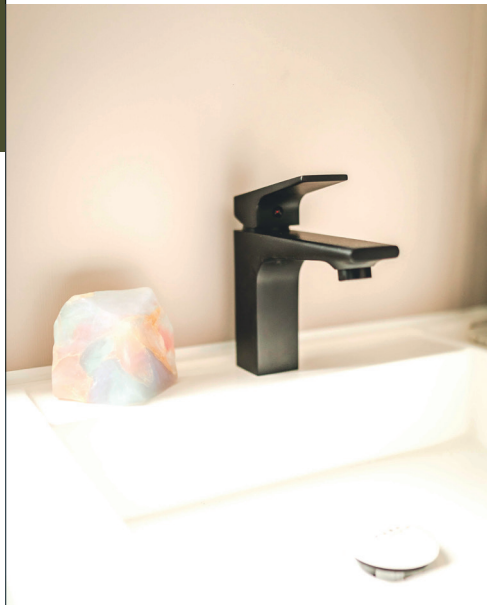

Ideale Optionen

- Hotel-Paket
- Handtuchtrockner in den Badezimmern
- TV-Halterung und raumhoher Spiegel im Elternschlafzimmer
- Angeschlossener Musikkautsprecher

Nicht vertragsgemäße Angaben, der Hersteller behält sich das Recht vor, seine Produkte jederzeit und ohne Vorankündigung zu ändern. Dekorationsgegenstände, Mikrowellen und Fernseher sind nicht im Lieferumfang der Mobilheime enthalten.

Bad Easy Clean

- Waschtischunterschrank mit XL-Rundspiegel
- Aufbewahrungssäule und Wandleuchte auf der Seite des Elternschlafzimmers
- Dusche 100 x 80 cm mit extraflacher Wanne und hoher Glastür
- Verstellbare Duschstange
- Fenster mit Mattglas
- Jalousie
- Föhn (im Bad der Eltern)
- Separates WC