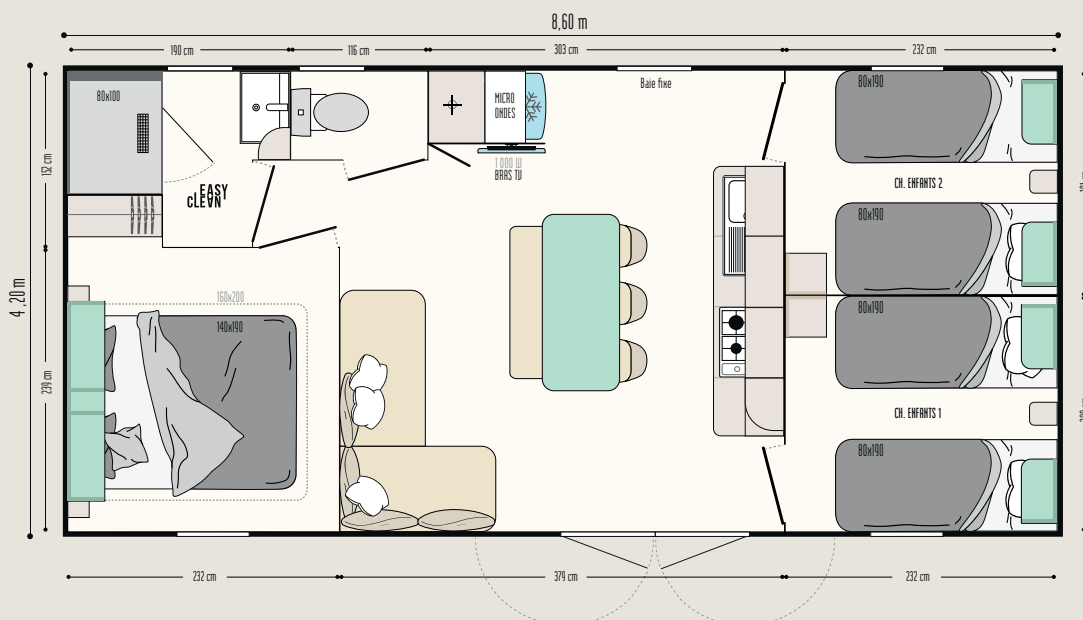

Agora 3

IMPLANTATION INÉDITE 2024

IRM
IDÉALE RÉSIDENCE MOBILE

La promesse de
belles vacances
en famille

LES POINTS FORTS

- + Implantation cuisine inédite ultra conviviale au coeur de l'habitat
- + Grande table familiale
- + Nouvelle cabine de douche aux dimensions XL

Les TOP options

Lit haut transversal pour plus de place et pour plus de couchages dans la chambre enfants.
Chauffe-eau électrique 50 l
Plaque à induction

33,20 m²

6 couchages

8,60 x 4,20 m

1 salle d'eau