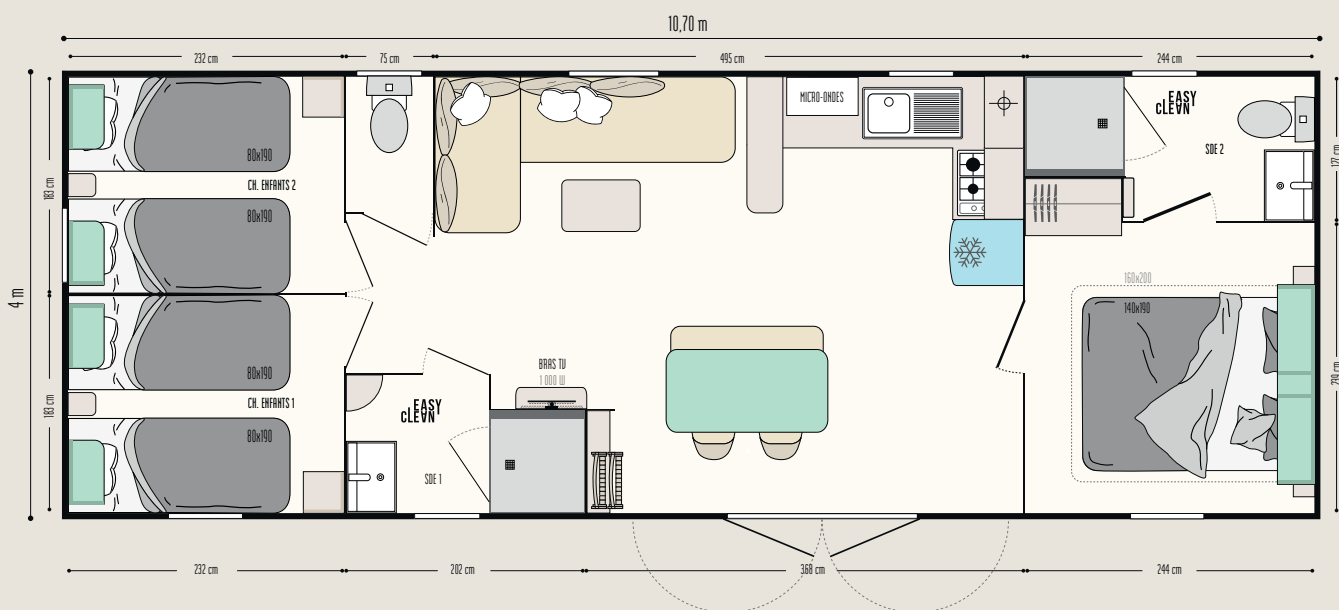

Aqua 3

IRM
IDÉALE RÉSIDENCE MOBILE

STANDING

Cap sur
le confort

LES POINTS FORTS

- + Vestiaire d'entrée
- + Canapé grande longueur d'assise
- + Belle chambre parentale de 2,39 m de large
- + 2 salles d'eau Easy Clean

Les TOP options

Lits superposés pour libérer un espace pour un lit bébé.
Pré-équipement lave-vaisselle
Prise USB dans le salon et dans les chambres

38,60 m²*

6 couchages

10,70 x 4 m

2 salles d'eau

Aqua 3

Nouveaux MODUL'HOMES :
fonctions, implantation,
à vous de choisir !

Pièce indépendante

Espace de détente

Range-vélos et/ou stockage

Sas d'entrée, espace détente ou de stockage, chambre indépendante, les **modul'homes** s'adaptent aussi bien aux mobil-homes 1 pente que 2 pentes. Ils peuvent se positionner en pignon, comme un sas ou détaché du mobil-home.

LES SALLES D'EAU & WC

- Salles d'eau Easy Clean faciles à nettoyer et conçues pour durer
- Bac de douche 80 x 80 cm au toucher soyeux avec seuil extra plat et porte vitrée grande hauteur en verre Sécurité
- Fenêtre de courtoisie en verre dépoli pour plus d'intimité
- Meuble vasque suspendu avec porte-serviettes intégré
- Étagères de rangement
- WC avec chasse d'eau double débit 3/6 litres et isolation phonique renforcée