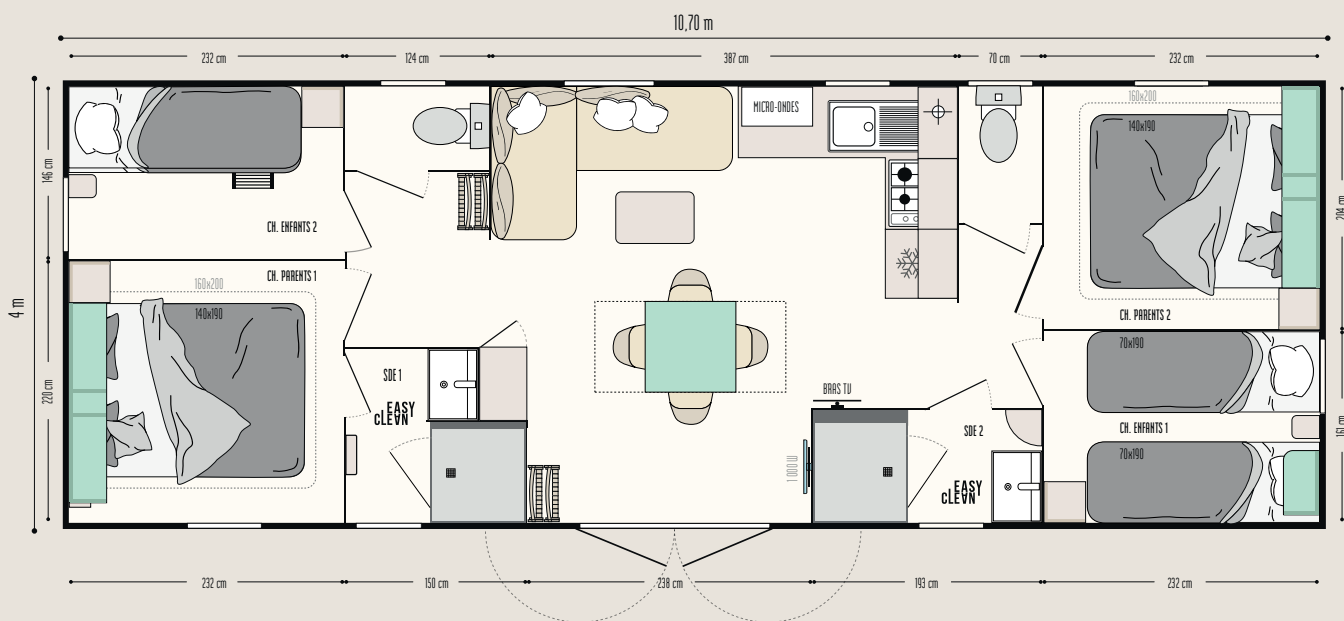

Aqua 4

IRM
IDÉALE RÉSIDENCE MOBILE

UNIQUE

Le seul dans sa catégorie

LES POINTS FORTS

- + 4 chambres : capacité d'occupation maximale
- + Suite parentale avec accès direct à la salle d'eau privative
- + 2 salles d'eau Easy Clean

Les TOP options

Lit 160 x 200 cm dans la chambre parentale et dans la 2ème chambre adultes.
Miroir dans le salon.
Prise USB dans le salon et dans les chambres

38,60 m²

8 couchages

10,70 x 4 m

2 salles d'eau

Aqua 4

Nouveaux MODUL'HOMES :
fonctions, implantation,
à vous de choisir !

Pièce indépendante

Espace de détente

Range-vélos et/ou stockage

Sas d'entrée, espace détente ou de stockage, chambre indépendante, les **modul'homes** s'adaptent aussi bien aux mobil-homes 1 pente que 2 pentes. Ils peuvent se positionner en pignon, comme un sas ou détaché du mobil-home.

- Salles d'eau Easy Clean faciles à nettoyer et conçues pour durer
- Bac de douche 80 x 80 cm au toucher soyeux avec seuil extra plat et porte vitrée grande hauteur en verre Sécurité
- Fenêtre de courtoisie en verre dépoli pour plus d'intimité
- Meuble vasque suspendu avec porte-serviettes intégré
- Étagères de rangement
- Applique lumineuse
- WC avec chasse d'eau double débit 3/6 litres et isolation phonique renforcée