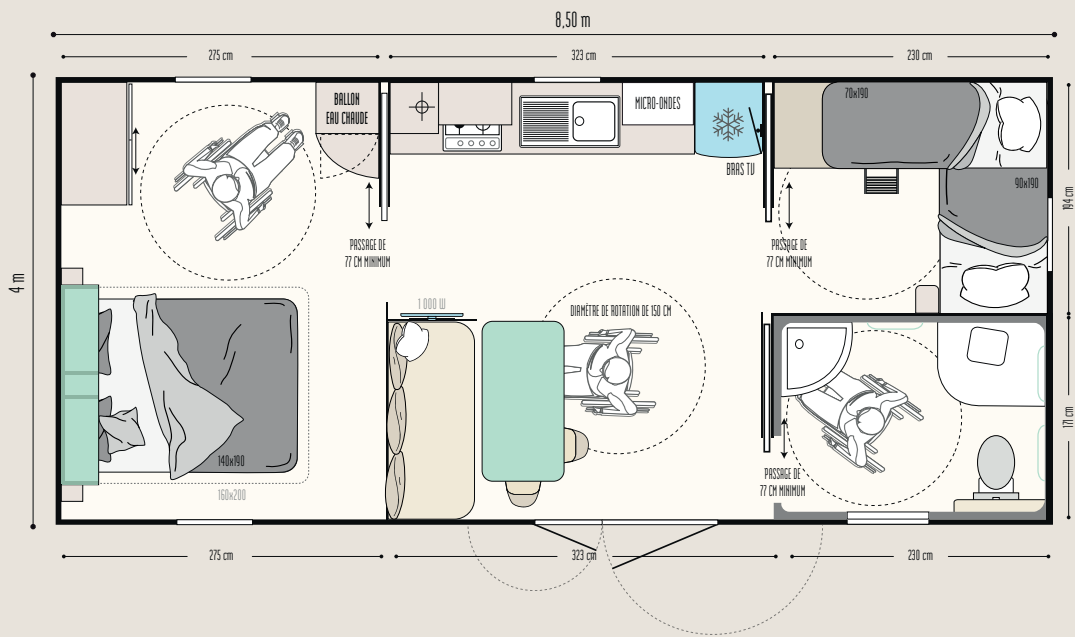

ACCESSIBILITE