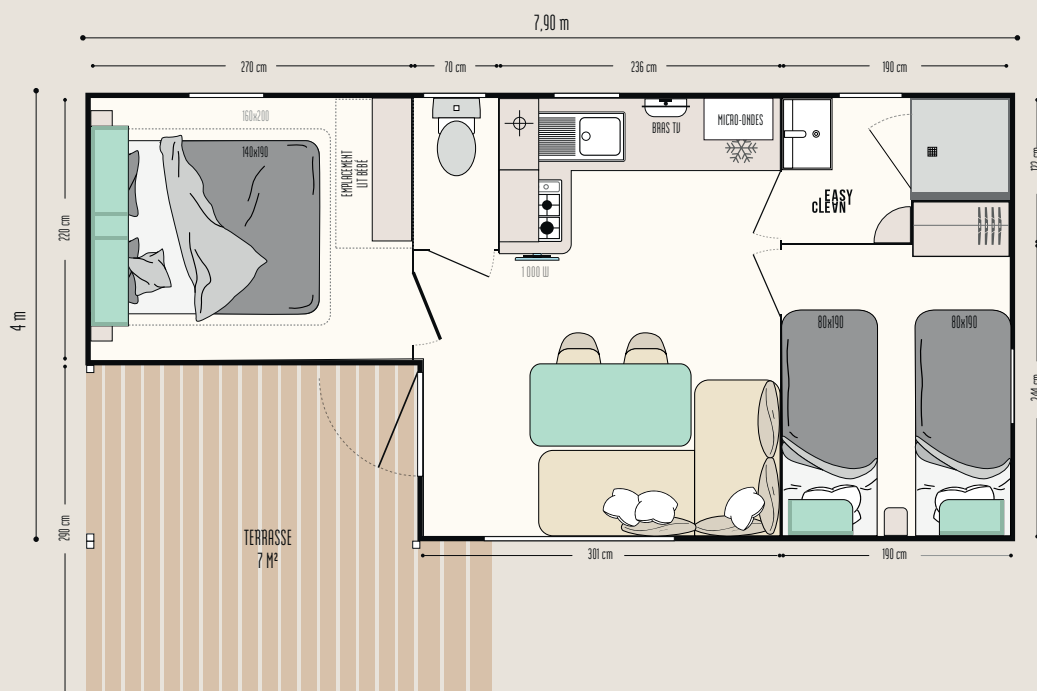

Loggia 2

IRM
IDÉALE RÉSIDENCE MOBILE

ICONIQUE

Iconique et
indétrônable

LES POINTS FORTS

- + Belle terrasse semi-couverte avec possibilité de grande extension
- + Luminosité par la baie panoramique du salon
- + Chambre parents avec emplacement lit bébé

Les TOP options

Grande extension terrasse et sa couverture.
Lit de 160 x 200 cm dans la chambre parents sans entraver la circulation.
Prise USB dans le salon ou les chambres

24,20 m²

4 couchages

7,90 x 4 m

1 salle d'eau

Terrasse
7 m²

Loggia 2

Nouveaux MODUL'HOMES :
fonctions, implantation,
à vous de choisir !

Pièce indépendante

Espace de détente

Range-vélos et/ou stockage

Sas d'entrée, espace détente ou de stockage, chambre indépendante, les modul'homes s'adaptent aussi bien aux mobil-homes 1 pente que 2 pentes. Ils peuvent se positionner en pignon ou détaché du mobil-home.

LA SALLE D'EAU & WC

- Salle d'eau Easy Clean facile à nettoyer et conçue pour durer
- Bac de douche 80 x 80 cm au toucher soyeux avec seuil extra plat et porte vitrée grande hauteur en verre Sécurité
- Fenêtre de courtoisie en verre dépoli pour plus d'intimité
- Meuble vasque suspendu avec porte-serviettes intégré
- Étagères de rangement
- WC avec chasse d'eau double débit 3/6 litres et isolation phonique renforcée