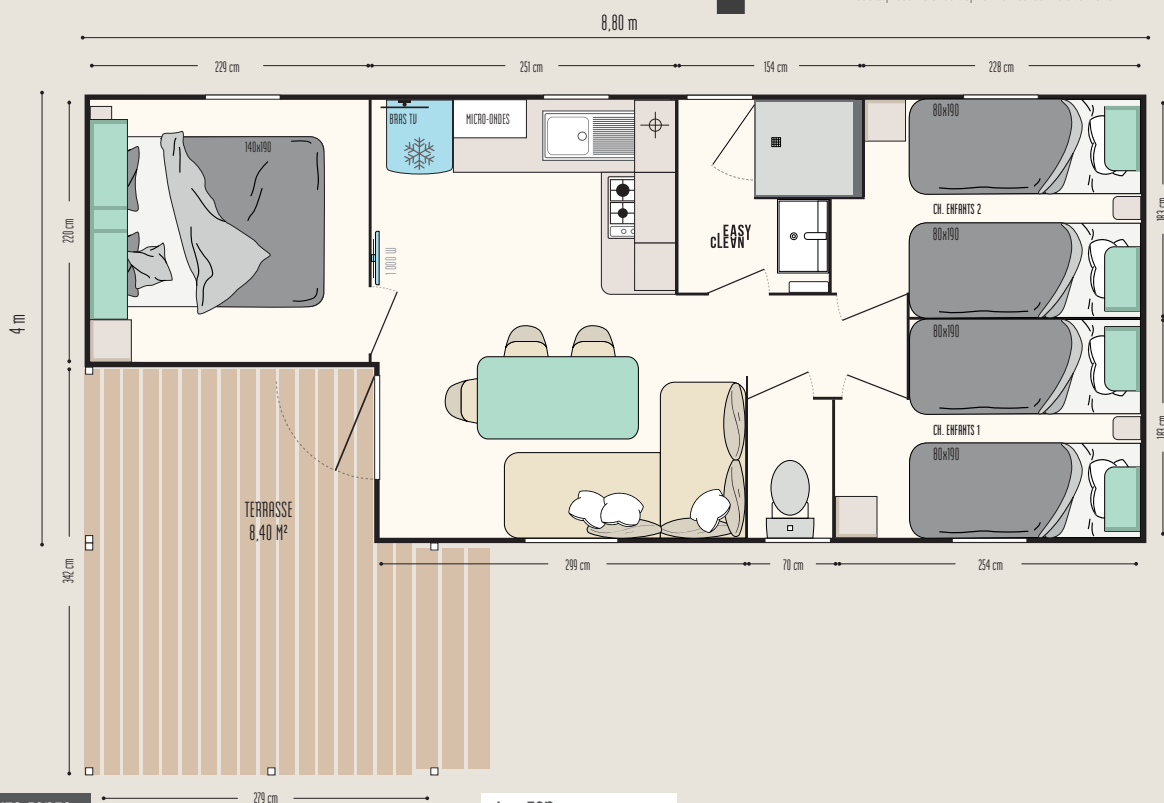

# Loggia 3

**IRM**  
IDÉALE RÉSIDENCE MOBILE

GENÉREUX

Il dépasse  
vos attentes

Modèle présenté avec l'option rembarde métal et toile

## LES POINTS FORTS

- + Grande extension de terrasse
- + 4 couchages en 80 cm de large  
+ 1 couchage double
- + Chambres enfants bien isolées  
grâce à un dégagement

### LE SÉJOUR ET LE SALON

- Table repas avec plateau aux bords arrondis et pieds berceau en métal
- 3 chaises in & out noires
- Canapé en angle
- Store enrouleur

### LA SALLE D'EAU & WC

- Salle d'eau Easy Clean facile à nettoyer et conçue pour durer
- Bac de douche 80 x 80 cm au toucher soyeux avec seuil extra plat et porte vitrée grande hauteur en verre Sécurité
- Fenêtre de courtoisie en verre dépoli pour plus d'intimité
- Meuble vasque suspendu avec porte-serviettes intégré
- Étagères de rangement
- WC avec chasse d'eau double débit 3/6 litres et isolation phonique renforcée