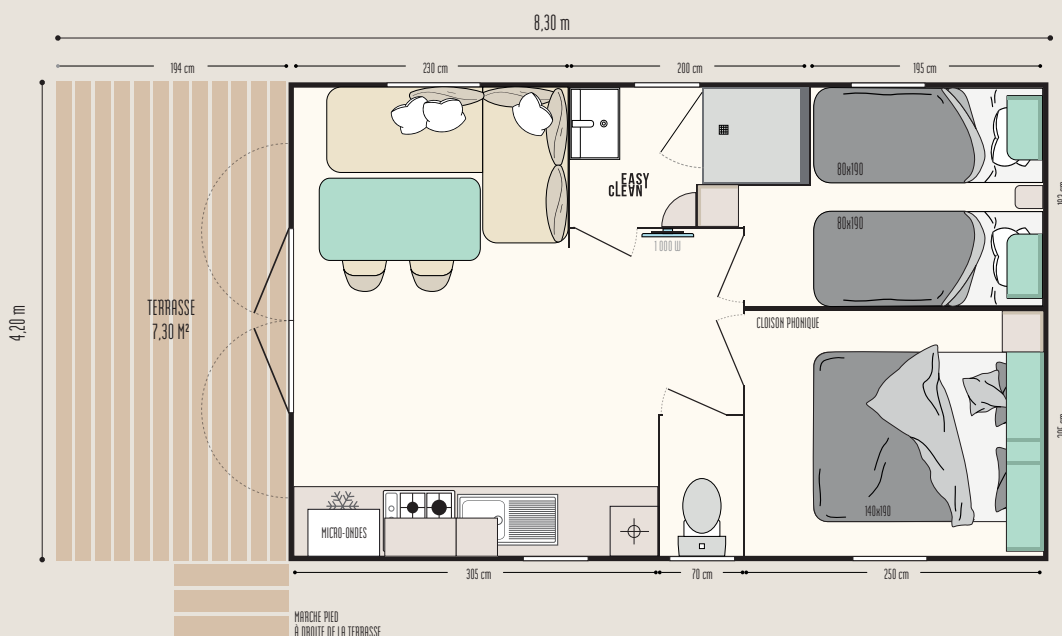

Loggia Bay

IRM
IDÉALE RÉSIDENCE MOBILE

LOFT

Des volumes impressionnants

Modèle présenté avec l'option rembarde métal et toile

LES POINTS FORTS

- + Vaste pièce de vie de 4,20m de large
- + Cloison avec isolant phonique entre les 2 chambres
- + Marche pied à positionner au choix : à gauche ou à droite de la terrasse

Le modèle aux beaux volumes

LA CUISINE

- Caisson pour micro-ondes
- Casseroles grande capacité
- Plaque gaz 4 feux, blanche
- Réfrigérateur table top 115 L
- Store enrouleur

LE SÉJOUR

- Table repas avec plateau aux bords arrondis et pieds berceau en métal
- Canapé en angle
- 2 chaises in & out noires
- Store enrouleur

LA CHAMBRE PARENTS

- Meuble de rangement ouvert en tête de lit avec penderie intégrée
- Tête de lit équipée de liseuses orientables avec interrupteur intégré
- 2 chevets à poser
- Sommier 18 lattes avec pieds surelevés et matelas mousse HR 35 kg/m³
- Rideau occultant

LA SALLE D'EAU & WC

- Salle d'eau Easy Clean facile à nettoyer et conçue pour durer
- Bac de douche 80 x 80 cm au toucher soyeux avec seuil extra plat et porte vitrée grande hauteur en verre Sécurité
- Fenêtre de courtoisie en verre dépoli pour plus d'intimité
- Meuble vasque suspendu avec porte-serviettes intégré
- Étagères de rangement
- WC avec chasse d'eau double débit 3/6 litres et isolation phonique renforcée