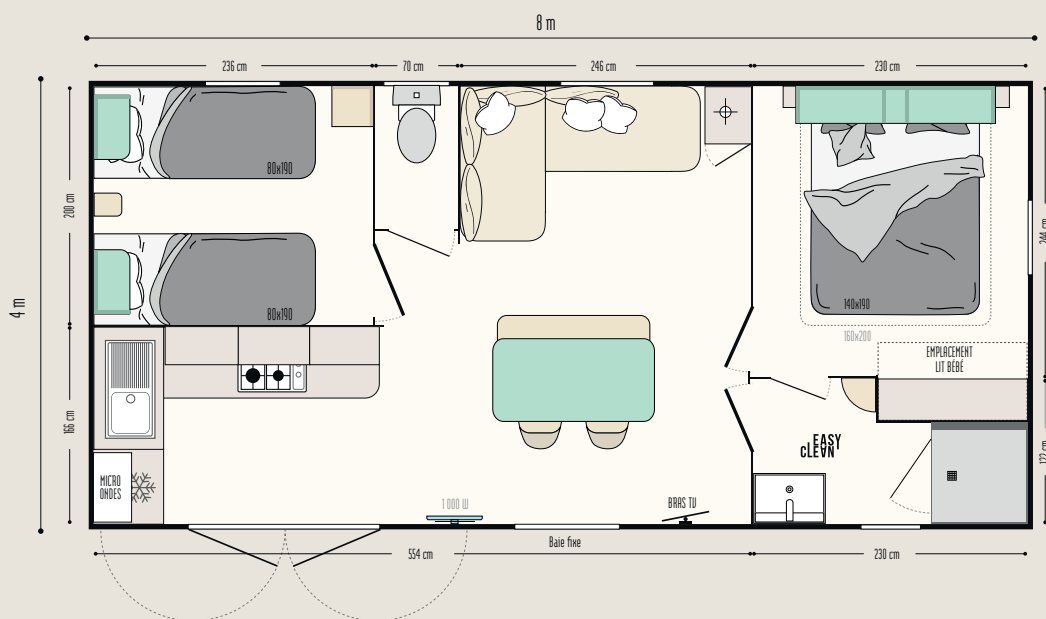

Riviera Suite

IRM
IDÉALE RÉSIDENCE MOBILE

Success story
depuis 2007

CONFORTABLE

LES POINTS FORTS

- + Espace repas indépendant avec sa table, ses chaises et son banc accueillant
- + Suite parentale avec emplacement lit bébé et accès direct à la salle d'eau
- + Cuisine Riviera ouverte sur la terrasse

Les TOP options

Prise USB dans le salon ou les chambres.
Lit haut transversal pour plus de place ou plus de couchages dans la chambre enfants.
Porte à la place de la baie fixe.

28,90 m ² *	4 couchages	8 x 4 m	1 salle d'eau

Riviera Suite

Nouveaux MODUL'HOMES :
fonctions, implantation,
à vous de choisir !

Pièce indépendante

Espace de détente

Range-vélos et/ou stockage

Sas d'entrée, espace détente ou de stockage, chambre indépendante, les **modul'homes** s'adaptent aussi bien aux mobil-homes 1 pente que 2 pentes. Ils peuvent se positionner en pignon, comme un sas ou détaché du mobil-home.

LA SALLE D'EAU & WC

- Salle d'eau Easy Clean facile à nettoyer et conçue pour durer
- Bac de douche 80 x 80 cm au toucher soyeux avec seuil extra plat et porte vitrée grande hauteur en verre Sécurité
- Fenêtre de courtoisie en verre dépoli pour plus d'intimité
- Meuble vasque suspendu avec porte-serviettes intégré
- Étagères de rangement
- WC avec chasse d'eau double débit 3/6 litres et isolation phonique renforcée