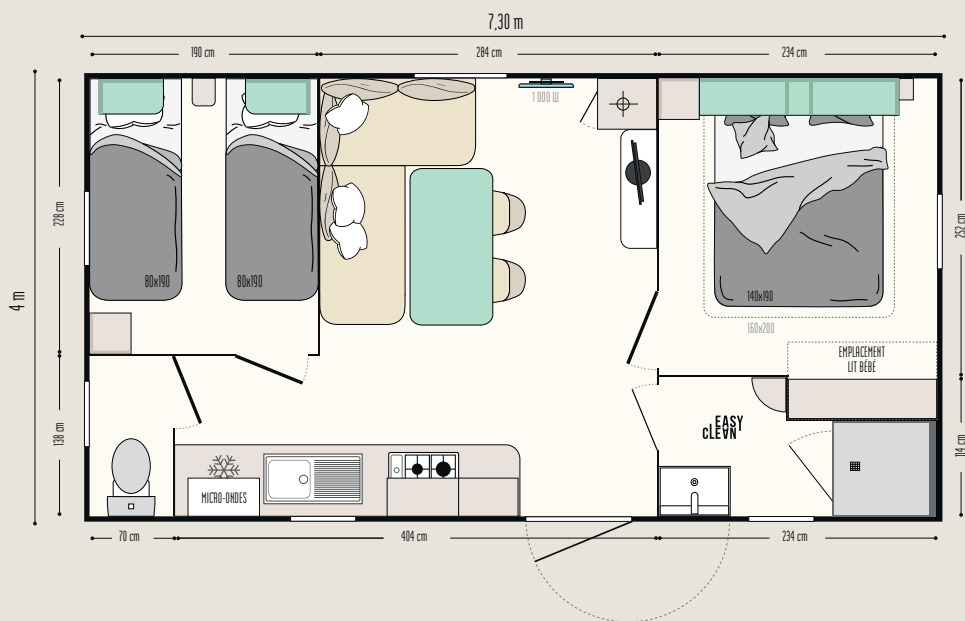

Super Mercure

IRM
IDÉALE RÉSIDENCE MOBILE

IDEAL

Il a tout du
best-seller

LES POINTS FORTS

- + Le 26 m² incontournable du marché
- + Salon cosy tourné vers son meuble TV
- + Lit 160x200 compatible avec un lit bébé

Les TOP options

Lit de 160 x 200 cm dans la chambre parentale sans entraver la circulation.
Lit haut transversal pour plus de place ou plus de couchages.
Couchage d'appoint dans le canapé pour accueillir 2 personnes de plus.

26,10 m²*

4 couchages

7,30 x 4 m

1 salle d'eau

Super Mercure

Nouveaux MODUL'HOMES :
fonctions, implantation,
à vous de choisir !

Pièce indépendante

Espace de détente

LA SALLE D'EAU & WC

- Salle d'eau Easy Clean facile à nettoyer et conçue pour durer
- Bac de douche 80 x 80 cm au toucher soyeux avec seuil extra plat et porte vitrée grande hauteur en verre Sécurité
- Fenêtre de courtoisie en verre dépoli pour plus d'intimité
- Meuble vasque suspendu avec porte-serviettes intégré
- Étagères de rangement
- WC avec chasse d'eau double débit 3/6 litres et isolation phonique renforcée