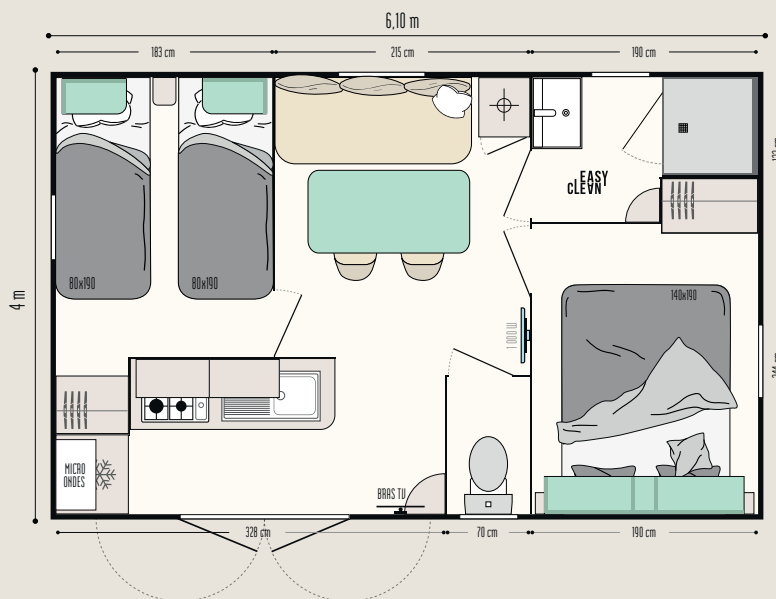

LES POINTS FORTS

- + Idéal sur les petites parcelles même avec terrasse
- + Cuisine concept Riviera équipée comme un grand modèle
- + Grande chambre enfants avec vastes rangements

Les TOP options

Convecteur de 500 W dans les chambres et la salle d'eau.
Lit haut transversal pour plus de place ou plus de couchages.
Combistore occultant moustiquaire dans les chambres.

21,70 m²*

4 couchages

6,10 x 4 m

1 salle d'eau