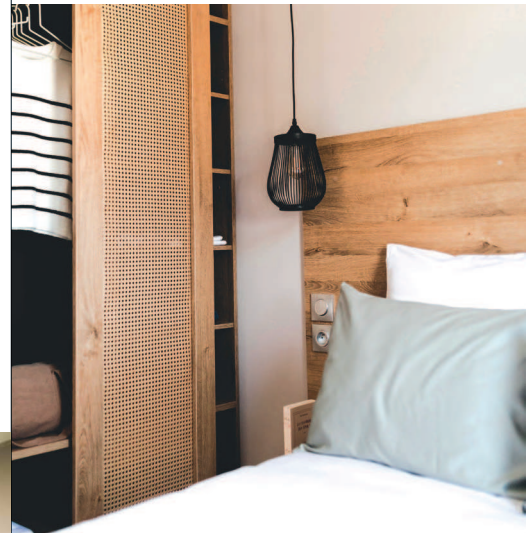

Serienausstattung

- Intelligenter elektronischer Konvektor 1000 Watt mit Digitalanzeige
- TV-Verkabelung
- Belüftung oben und unten
- Hydropower-Warmwasserbereiter
- Hauptschalter
- Schaumstoffmatratze HR 35kg/m³, mit OEKO-TEX-Label
- Rauchmelder mit 10 Jahren Garantie
- Küchenmöbel auf Füßen mit PVC-Fußleisten
- Strapazierfähiges phthalatfreies Linoleum
- Kühlschrank mit Gefrierfach 207 l
- Innenbeleuchtung 100 % LED
- Waschbecken aus Harz
- Hochwertige, ACS-zertifizierte Armaturen mit Durchflussbegrenzer 7 l/min
- Aufkleber für Umweltbewusstsein

Elternschlafzimmer

- Verdunkelnde Gardine über die gesamte Breite
- Bettkopfteil mit Nachttischen und integrierten Steckdosen
- Hängelampe an beiden Seiten des Bettes
- Raumhoher Schrank mit Schiebetür
- Bettkasten 140 x 190 cm, 18 Latten

Kinderzimmer „Classique“

- Rollvorhang aus Segeltuch
- Ablagesäule mit integrierter Ablage
- Bettkasten 80 x 190 cm, 18 Latten
- Nachttisch und Leselampe

Mezzanin

- Rollvorhang aus Segeltuch
- Niedriges Bett mit Lattenrost 80 x 190 cm, Nachttisch und Leselampe
- Hochbett 80 x 190 cm über Treppe erreichbar
- Beleuchtung durch Deckenstrahler
- Kleiderschrank unter dem Mezzanin