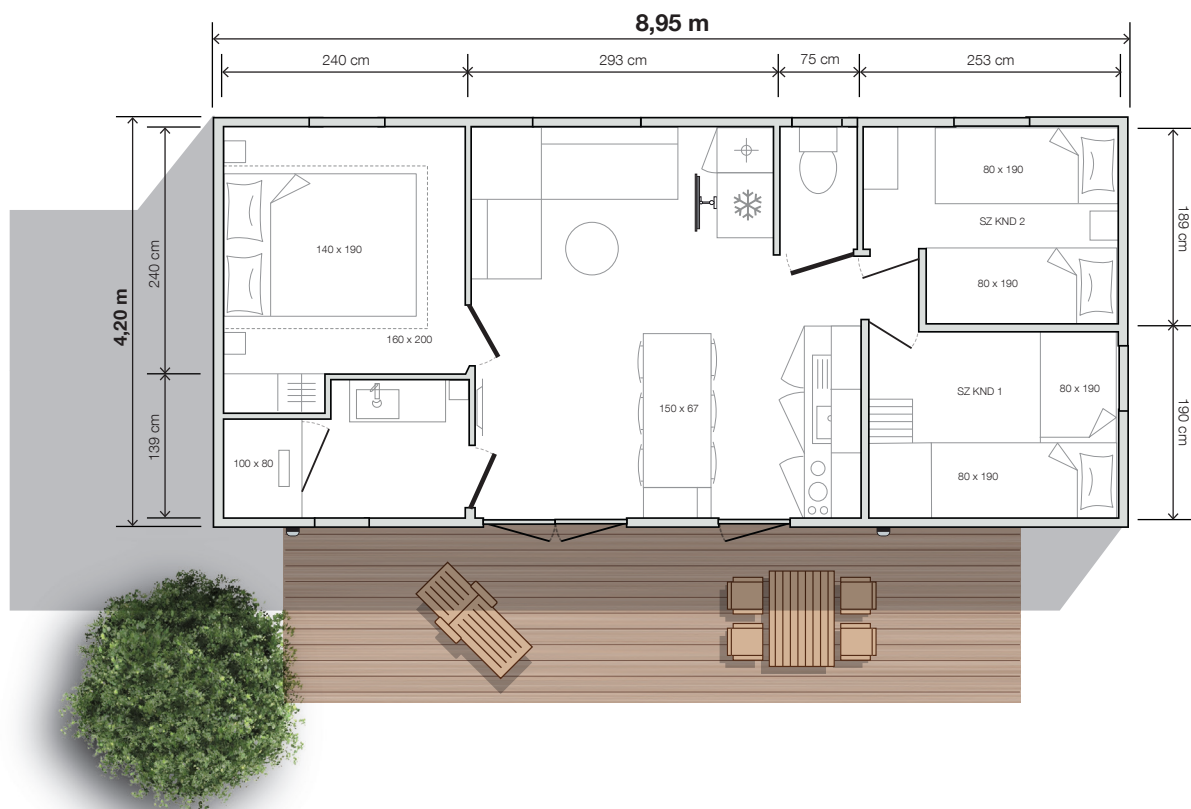

Modell
884 3SZ

O'HARA

3 Schlafzimmer
6 Schlafplätze
33 m² Wohnfläche
8,95 x 4,20 m Abmessungen*
2,30 m Höhe innen
3,52 m Höhe außen

*Nettomaße – Fußbodenfläche innerhalb der Innenwände

UNNACHAHMLICH

Das Modell 884 3SZ ist das ultrahelle 3-Schlafzimmer-Modell. Es profitiert von einer angrenzenden Küche mit direktem Zugang zur Terrasse. Sie werden seinen Stehtisch zu schätzen wissen, wo Sie in aller Gemütlichkeit zu Mittag essen oder Mahlzeiten zubereiten können.

Serienausstattung

- Intelligenter elektronischer Konvektor 1000 Watt mit Digitalanzeige
- TV-Verkabelung
- Belüftung oben und unten
- Hydropower-Warmwasserbereiter
- Hauptschalter
- Schaumstoffmatratze HR 35kg/m³, mit OEKO-TEX-Label
- Rauchmelder mit 10 Jahren Garantie
- Küchenmöbel auf Füßen mit PVC-Fußleisten
- Strapazierfähiges phthalatfreies Linoleum
- Kühlschrank mit Gefrierfach 207 l
- Innenbeleuchtung 100 % LED
- Waschbecken aus Harz
- Hochwertige, ACS-zertifizierte Armaturen mit Durchflussbegrenzer 7 l/min
- Aufkleber für Umweltbewusstsein

Küche

- Hochregallager mit großer Kapazität
- Unterschränke mit Griffen
- Eingebaute Dunstabzugshaube
- Schrank für Kühl-Gefrierkombination / Mikrowelle
- Schubladen mit Vollauszug

Wohnraum

- Stehtisch 150 x 67 cm mit 6 Hockern
- Sofa auf Beinen
- Hängelampe
- Steckdose mit USB-Anschluss
- Wohnzimmer Tisch
- TV-Halterung

Kinderzimmer „Classique“

- Rollvorhang aus Segeltuch
- Ablagesäule mit integrierter Ablage
- Bettkasten 80 x 190 cm, 18 Latten
- Nachttisch und Leselampe

Mezzanin

- Rollvorhang aus Segeltuch
- Niedriges Bett mit Lattenrost 80 x 190 cm, Nachttisch und Leselampe
- Hochbett 80 x 190 cm über Treppe erreichbar
- Beleuchtung durch Deckenstrahler
- Kleiderschrank unter dem Mezzanin