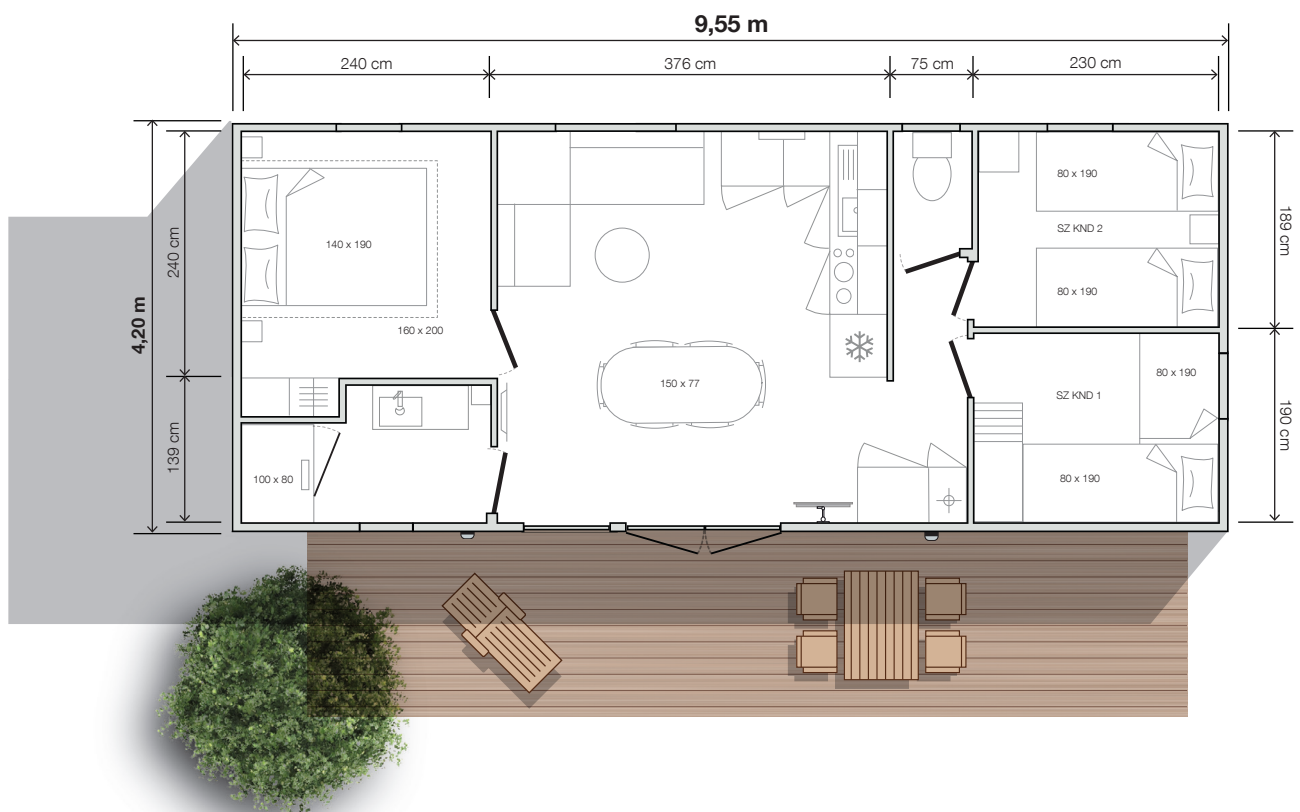

Modell
944 3SZ

O'HARA

3 Schlafzimmer
6 Schlafplätze
35,3 m² Wohnfläche
9,55 x 4,20 m Abmessungen*
2,30 m Höhe innen
3,52 m Höhe außen

GERÄUMIG

Als Spitzenmodell mit 3 Schlafzimmern bietet das Modell 944 3SZ 3 verschiedene Wohnbereiche: ein modulares Wohnzimmer mit Designertisch, eine gemütliche Lounge und eine ultraausgestattete Küche, die Jung und Alt gleichermaßen begeistert!

*Nettomaße – Fußbodenfläche innerhalb der Innenwände

BIO HABITAT

Modell
914+3SZ

Optional anthrazitfarbene Innentüren
(Weiß als Standard)

Serienausstattung

- Intelligenter elektronischer Konvektor 1000 Watt mit Digitalanzeige
- TV-Verkabelung
- Belüftung oben und unten
- Hydropower-Warmwasserbereiter
- Hauptschalter
- Schaumstoffmatratze HR 35 kg/m³, mit OEKO-TEX-Label
- Rauchmelder mit 10 Jahren Garantie
- Küchenmöbel auf Füßen mit PVC-Fußleisten
- Strapazierfähiges phtalatfreies Linoleum
- Kühlschrank mit Gefrierfach 207 l
- Innenbeleuchtung 100 % LED
- Waschbecken aus Harz
- Hochwertige, ACS-zertifizierte Armaturen mit Durchflussbegrenzer 7 l/min
- Aufkleber für Umweltbewusstsein

Küche

- Hochregallager mit großer Kapazität
- Unterschränke mit Griffen
- Eingebaute Dunstabzugshaube
- Schrank für Kühl-Gefrierkombination / Mikrowelle
- Schubladen mit Vollauszug
-

Wohnraum

- Ovaler Tisch 150 x 77 cm mit 6 Stühlen
- Sofa auf Beinen
- Hängelampe
- Steckdose mit USB-Anschluss
- Wohnzimmer Tisch
- TV-Halterung
- XXL-Schrank mit Platz für eine optionale Waschmaschine

Kinderzimmer „Classique“

- Rollvorhang aus Segeltuch
- Ablagesäule mit integrierter Ablage
- Bettkasten 80 x 190 cm, 18 Latten
- Nachttisch und Leselampe

Mezzanin

- Rollvorhang aus Segeltuch
- Niedriges Bett mit Lattenrost 80 x 190 cm, Nachttisch und Leselampe
- Hochbett 80 x 190 cm über Treppe erreichbar
- Beleuchtung durch Deckenstrahler
- Kleiderschrank unter dem Mezzanin