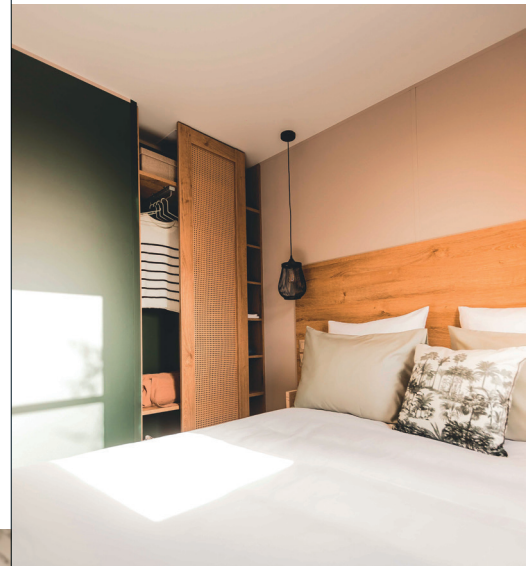

*Nettomaße – Fußbodenfläche innerhalb der Innenwände

BIO HABITAT

Modell
914+3SZ

Optional anthrazitfarbene Innentüren
(Weiß als Standard)

Serienausstattung

- Intelligenter elektronischer Konvektor 1000 Watt mit Digitalanzeige
- TV-Verkabelung
- Belüftung oben und unten
- Hydropower-Warmwasserbereiter
- Hauptschalter
- Schaumstoffmatratze HR 35 kg/m³, mit OEKO-TEX-Label
- Rauchmelder mit 10 Jahren Garantie
- Küchenmöbel auf Füßen mit PVC-Fußleisten
- Strapazierfähiges phtalatfreies Linoleum
- Kühlschrank mit Gefrierfach 207 l
- Innenbeleuchtung 100 % LED
- Waschbecken aus Harz
- Hochwertige, ACS-zertifizierte Armaturen mit Durchflussbegrenzer 7 l/min
- Aufkleber für Umweltbewusstsein

O'HARA

Elternschlafzimmer

- Verdunkelnde Gardine über die gesamte Breite
- Bettkopfteil mit Nachttischen und integrierten Steckdosen
- Hängelampe an beiden Seiten des Bettes
- Bettkasten 140 x 190 cm, 18 Latten
- Raumhoher Einbauschränk mit Schiebetür

Kinderzimmer „Classique“

- Rollvorhang aus Segeltuch
- Ablagesäule mit integrierter Ablage
- Bettkasten 80 x 190 cm, 18 Latten
- Nachttisch und Leselampe

Mezzanin

- Rollvorhang aus Segeltuch
- Niedriges Bett mit Lattenrost 80 x 190 cm, Nachttisch und Leselampe
- Hochbett 80 x 190 cm über Treppe erreichbar
- Beleuchtung durch Deckenstrahler
- Kleiderschrank unter dem Mezzanin