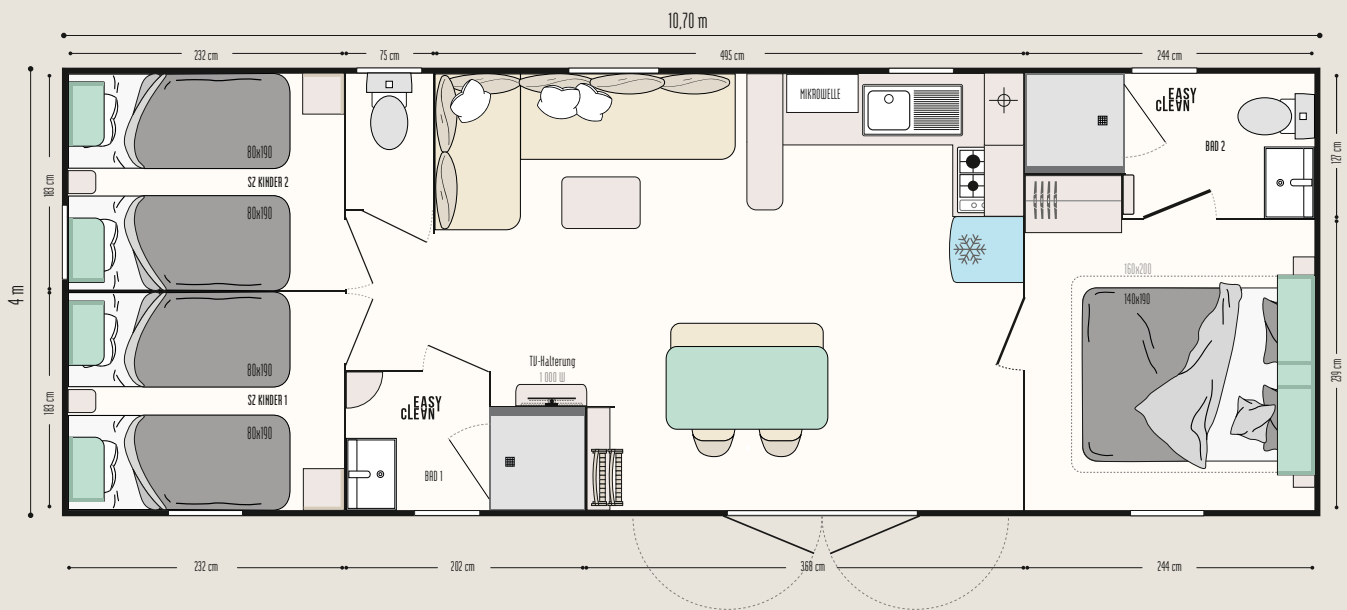

## DIE VORTEILE

- + Garderobe am Eingang
- + Großes Sofa in Sitzlänge
- + Schönes Elternschlafzimmer von 2,39 m Breite
- + 2 Bäder Easy Clean

## Die TOP-Optionen

Etagenbetten, um Platz für ein Kinderbett zu schaffen.  
Vorrichtung für eine Spülmaschine.  
USB-Anschluss im Wohnzimmer und den Schlafzimmern.

38,60 m<sup>2</sup>\*

6 Schlafplätze

10,70 x 4 m

2 Bäder

**Neue MODUL'HOMES:  
Funktionen, Grundriss,  
Sie haben die Wahl!**

Unabhängiges Zimmer

Entspannungsbereich

Bereich zum Abstellen von  
Fahrrädern und/oder zur Lagerung

Vordach, Entspannungs- oder Lagerbereich, unabhängiges Zimmer, die Modul'homes passen sich auch gut an die Mobil-Homes mit 1 oder 2 Schrägen an. Sie können am Giebel positioniert werden wie ein Vordach oder getrennt vom Mobil-home stehen.

### KÜCHE

- Mikrowellenkasten
- Geräumiger Unterschrank
- 4 weiße Gaskochfelder
- Kühl-/Tiefkühlschrank mit 2 Türen, 204 L, Weiß
- Rollvorhang