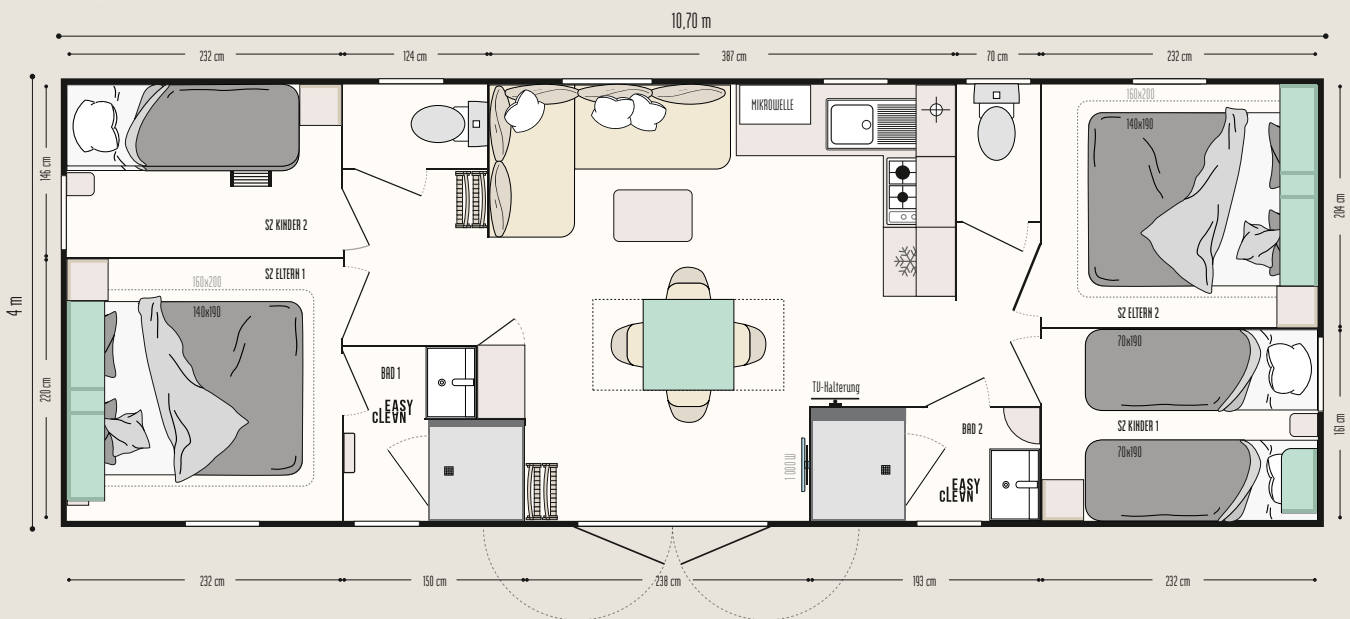

Aqua 4

IRM
IDÉALE RÉSIDENCE MOBILE

EINZIGARTIG

Einzigartig
in seiner
Kategorie

DIE VORTEILE

- + 4 Schlafzimmer: maximale Personenzahl
- + Elternschlafzimmer mit direktem Zugang zum Privatbad
- + 2 Bäder Easy Clean

Die TOP-Optionen

Bett (160 x 200 cm) im Elternzimmer und dem zweiten Schlafzimmer für Erwachsene.
Spiegel im Wohnzimmer.
USB-Anschluss im Wohnzimmer und den Schlafzimmern.

38,60 m²

8 Schlafplätze

10,70 x 4 m

2 Bäder