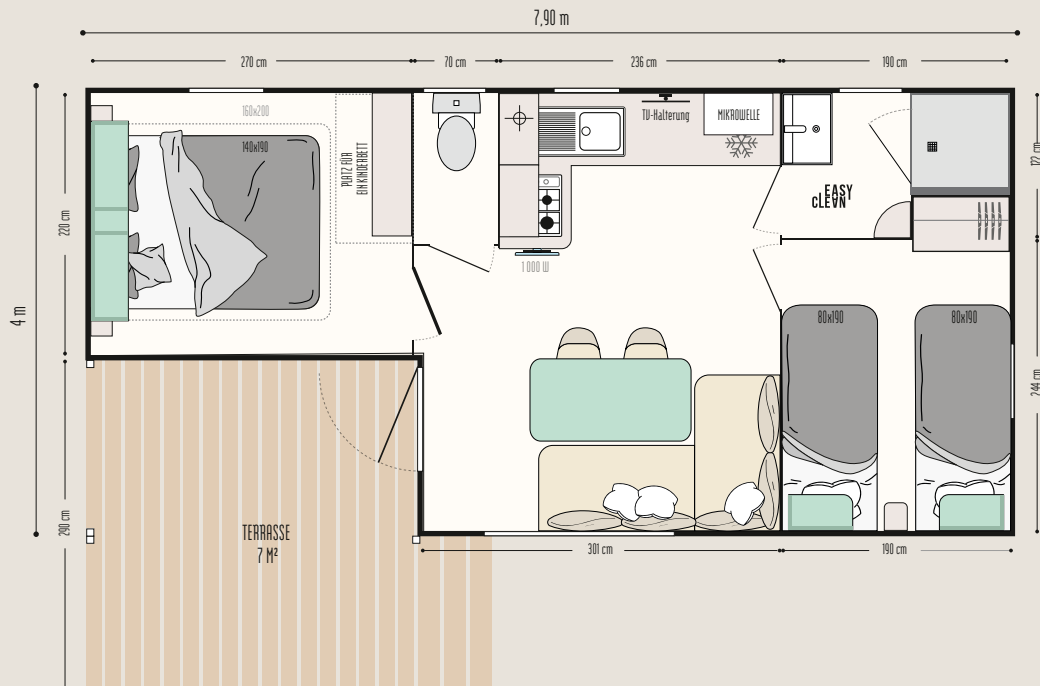

Loggia 2

IRM
IDÉALE RÉSIDENCE MOBILE

LEGENDAR

Legendär und
alternativlos

DIE VORTEILE

- + Schöne, halb überdeckte Terrasse mit der Möglichkeit einer großen Erweiterung
- + Helligkeit durch das Panoramafenster des Wohnzimmers
- + Elternschlafzimmer mit Platz für ein Kinderbett

Die TOP-Optionen

Große Terrassenerweiterung mit Überdach.
Bett (160 x 200 cm) im Elternzimmer ohne die Bewegung einzuschränken.
USB-Anschluss im Wohnzimmer und den Schlafzimmern.

24,20 m²*

4 Schlafplätze

7,90 x 4 m

1 Bad

Terrasse
7 m²