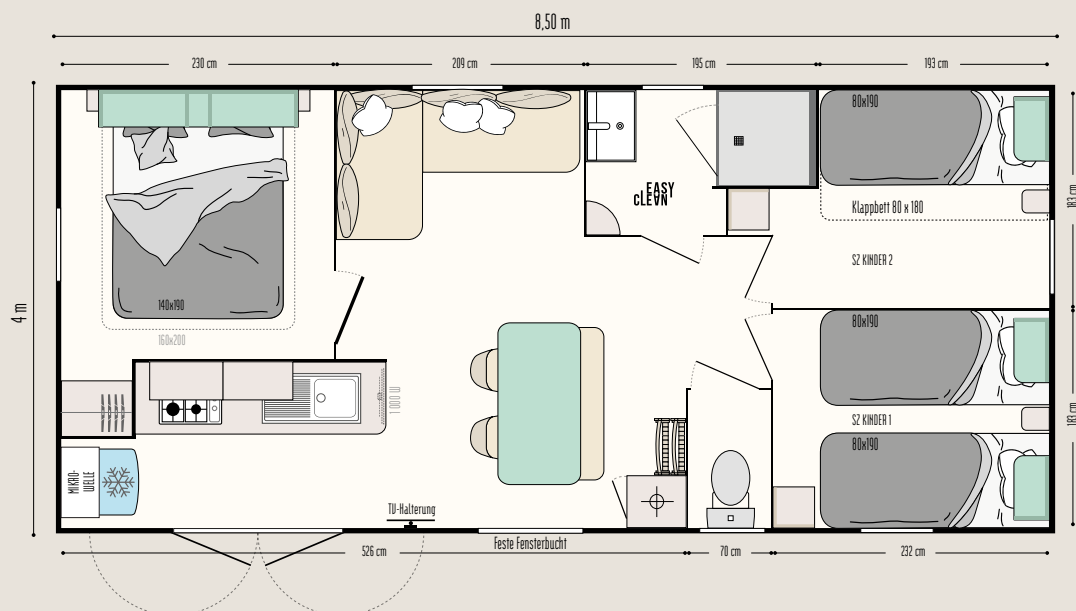

PURE LEBENSFREUDE