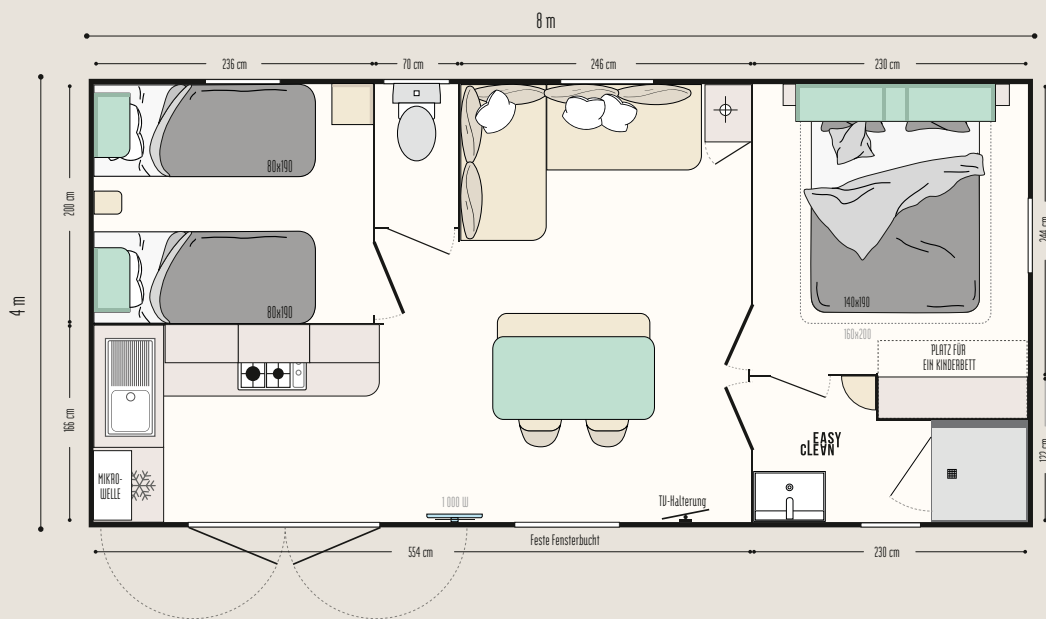

Riviera Suite

IRM
IDÉALE RÉSIDENCE MOBILE

Seit 2007 eine
Erfolgsgeschichte

BEQUEM

DIE VORTEILE

- + Unabhängiger Essbereich mit Tisch, Stühlen und bequemer Bank
- + Elternschlafzimmer mit Kinderbett und direktem Zugang zum Bad
- + Riviera-Küche zur Terrasse hin offen

Die TOP-Optionen

USB-Anschluss im Wohnzimmer und den Schlafzimmern.
Quer-Hochbett für mehr Platz oder zusätzliche Schlafplätze im Kinderzimmer.
Tür anstatt der festen Fensterbucht.

28,90 m²*

4 Schlafplätze

8 x 4 m

1 Bad

Riviera Suite

2 SCHLAFZIMMER

Neue MODUL'HOMES:
Funktionen, Grundriss,
Sie haben die Wahl!

Unabhängiges Zimmer

Entspannungsbereich

Bereich zum Abstellen von
Fahrrädern und/oder zur Lagerung

ELTERNSCHLAFZIMMER MIT PLATZ FÜR EIN KINDERBETT UND DIREKTZUGANG ZUM BAD

- Offener Stauraum am Kopfende des Bettes
- Hängeschrank mit Kleiderschrank am Fußende des Bettes
- Verstellbare Leselampen mit integriertem Schalter am Kopfende des Bettes
- 2 aufzustellende Nachttische
- Lattenrost mit 18 Latten mit erhöhtem Fuß und HR-Kaltschaummatratze 35 kg/m³
- Verdunkelnde Gardine