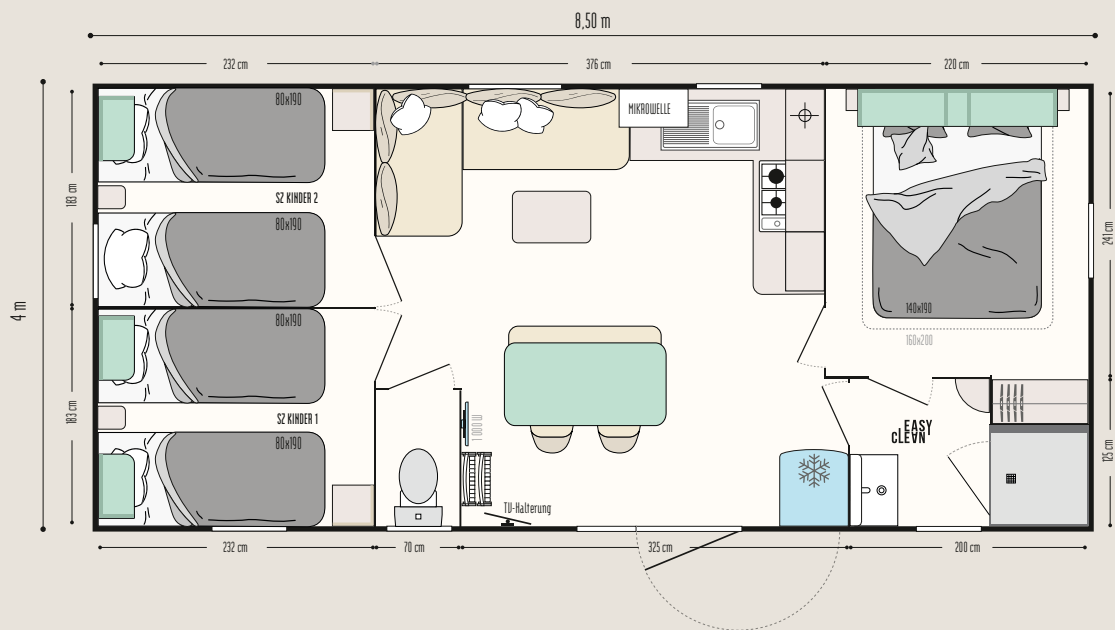

Super Cordélia

IRM
IDÉALE RÉSIDENCE MOBILE

JEDE MENGE PLATZ

Ein perfekter Grundriss

DIE VORTEILE

- + Beeindruckende Größe des Wohnbereichs
- + Einzigartiger Wohnbereich und Küche
- + Zugang zum Bad aus dem Elternschlafzimmer

Die TOP-Optionen

Verdunkelndes Kombi-Rollo mit Mückengitter.
Zusatzbett im Sofa für 2 weitere Personen.
Bett (160 x 200 cm) im Elternzimmer ohne die Bewegung einzuschränken.

30,50 m²*

6 Schlafplätze

8,50 x 4 m

1 Bad