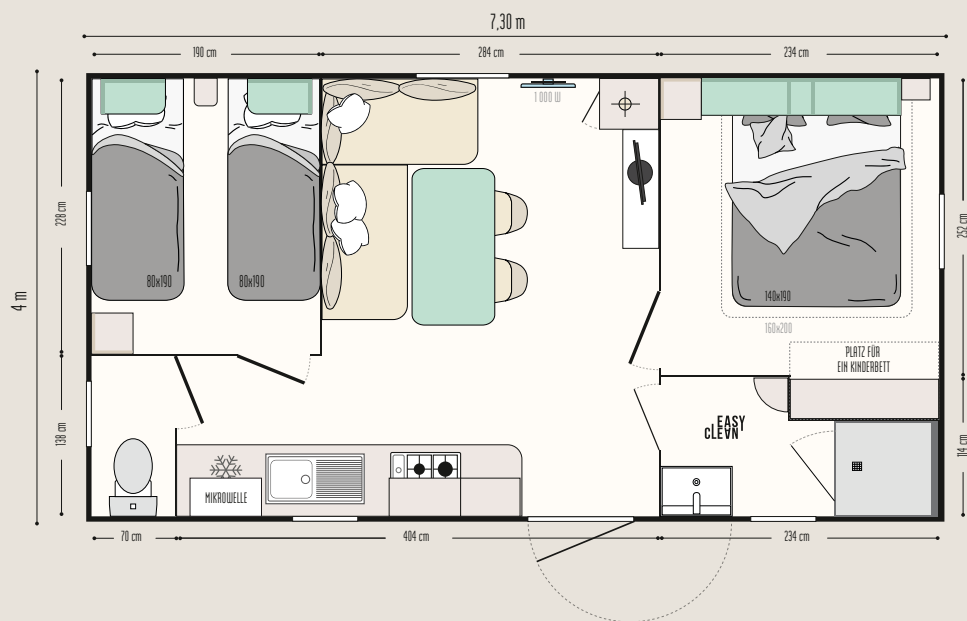

## DIE VORTEILE

- + Die unverzichtbaren 26 m<sup>2</sup> des Marktes
- + Gemütliches Wohnzimmer mit Ausrichtung auf dem TV-Board
- + Bett (160 x 200 cm), kompatibel mit einem Kinderbett

## Die TOP-Optionen

Bett (160 x 200 cm) im Elternzimmer ohne die Bewegung einzuschränken.  
Quer-Hochbett für noch mehr Platz oder zusätzliche Schlafplätze.  
Zusatzbett im Sofa, um 2 weitere Personen unterzubringen.

26,10 m<sup>2</sup>\*

4 Schlafplätze

7,30 x 4 m

1 Bad

**Neue MODUL'HOMES:  
Funktionen, Grundriss,  
Sie haben die Wahl!**

Unabhängiges Zimmer

Entspannungsbereich

Bereich zum Abstellen von  
Fahrrädern und/oder zur Lagerung

### DAS ELTERNSCHLAFZIMMER MIT PLATZ FÜR EIN KINDERBETT

- Offener Stauraum am Kopfende des Bettes mit integrierter Kleiderablage
- Verstellbare Leselampen mit integriertem Schalter am Kopfende des Bettes
- 2 aufzustellende Nachttische
- Hängeschrank mit Kleiderschrank am Fußende des Bettes
- Lattenrost mit 18 Latten mit erhöhtem Fuß und