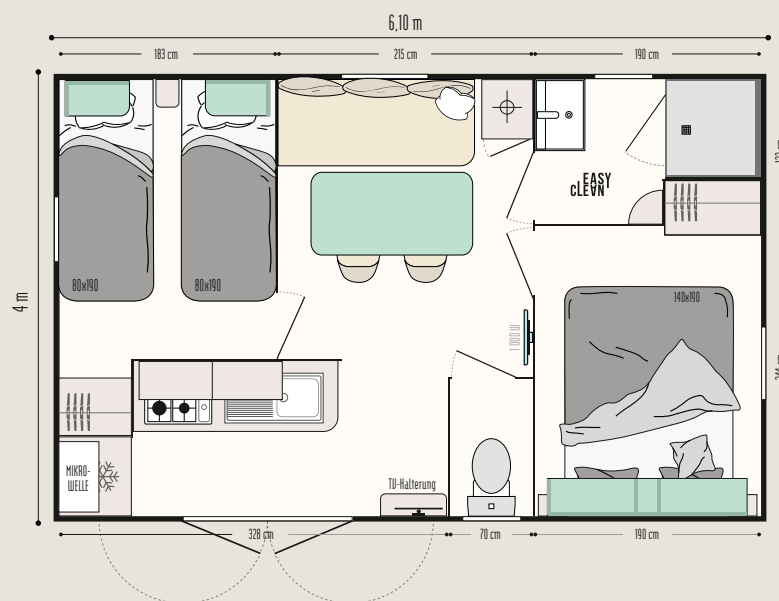

DIE VORTEILE

- + Ideal für kleine Parzellen, selbst mit Terrasse
- + Küche mit Riviereaa-Konzept mit der Ausstattung eines großen Modells
- + Großes Kinderzimmer mit großzügigem Stauraum

Die TOP-Optionen

500-W-Konvektor in den Schlafzimmern und im Bad.
Quer-Hochbett für mehr Platz oder zusätzliche Schlafplätze.
Verdunkelndes Kombi-Rollo mit Mückengitter in den Schlafzimmern.

21,70 m²*

4 Schlafplätze

6,10 x 4 m

1 Bad